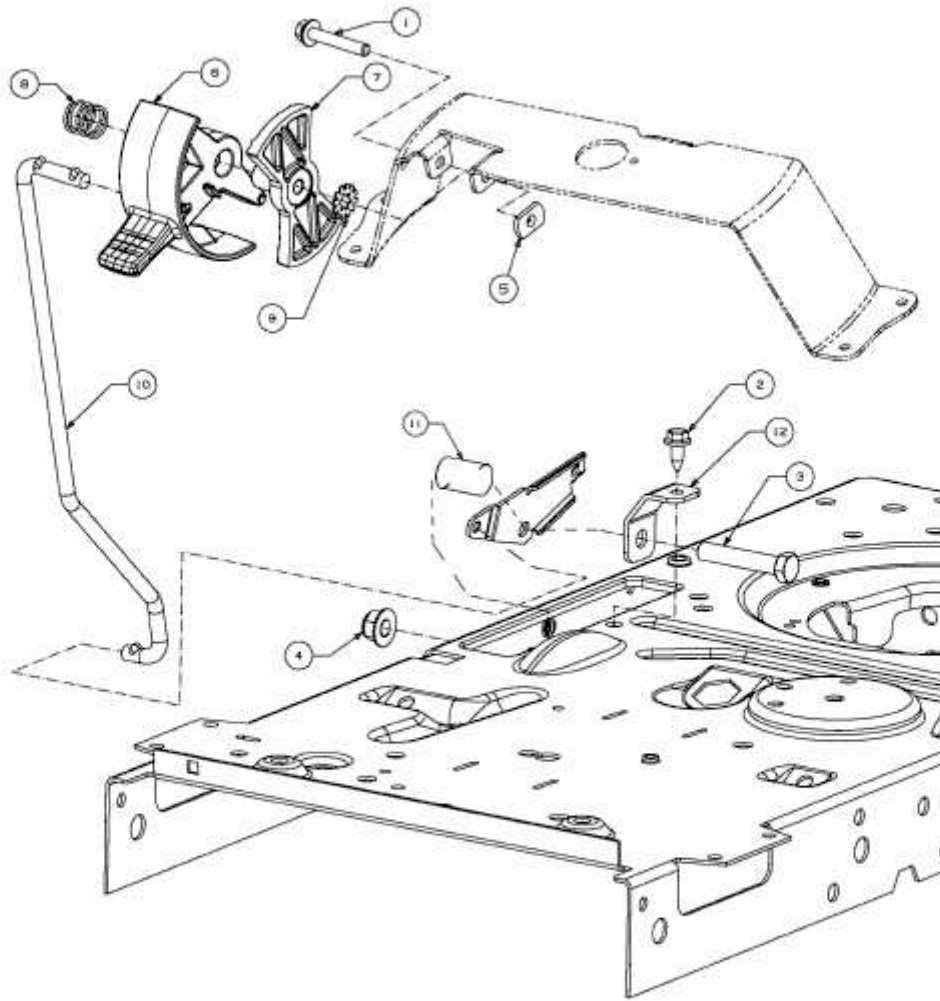

SMART RE 130 H > 13HH71KE600 (2014) > PARKBREMSE

E3-07437B-01