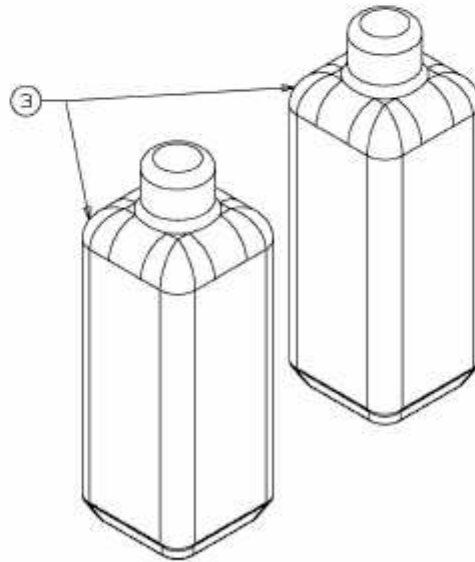

SMART RE 130 H > 13HH71KE600 (2014) > BATTERIE

E3-02925B-01