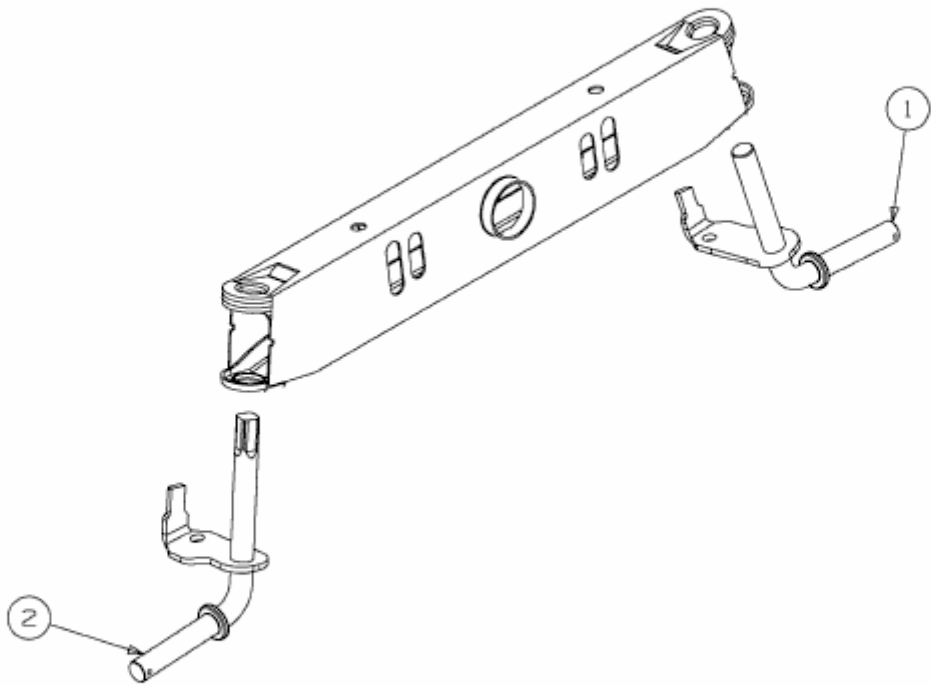

SMART RE 130 H > 13HH71KE600 (2014) > ACHSSCHENKEL

E3-03882A-01