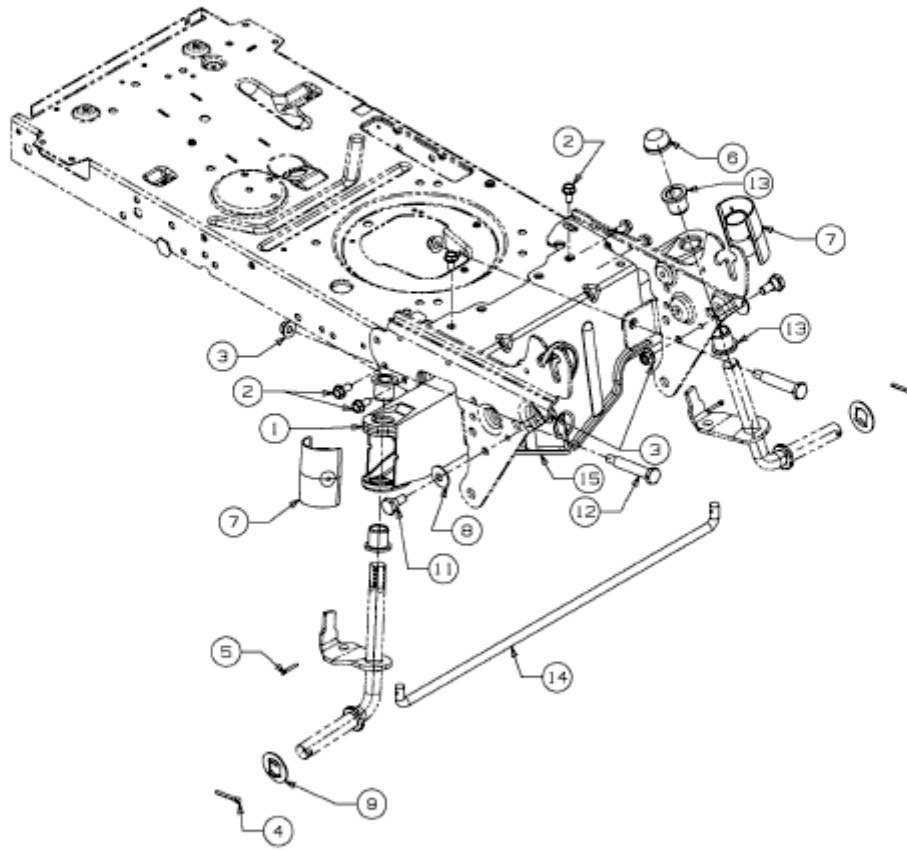

SMART RE 130 H > 13HH715E600 (2014) > VORDERACHSE

E3-04363C-01