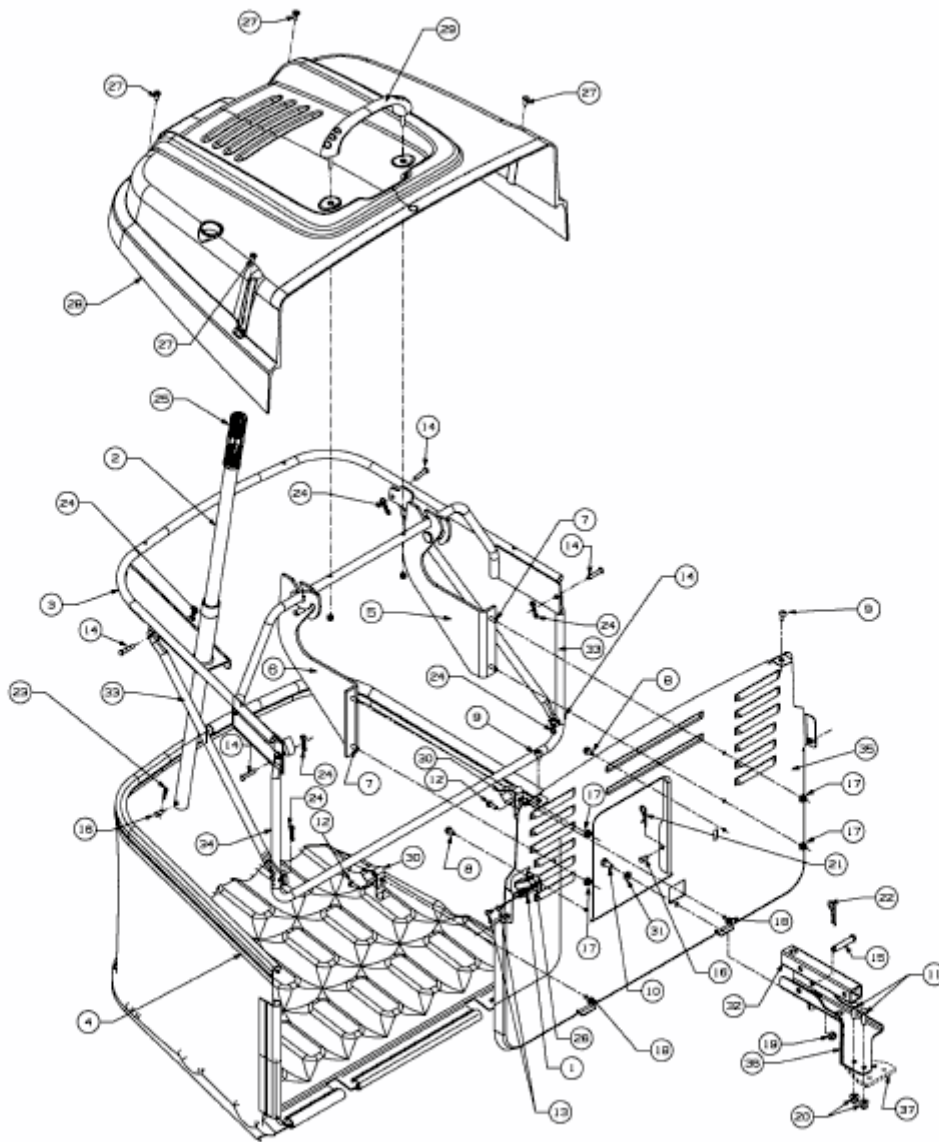

SMART RE 130 H > 13HH715E600 (2014) > GRASFANGVORRICHTUNG

E3-03879C-01