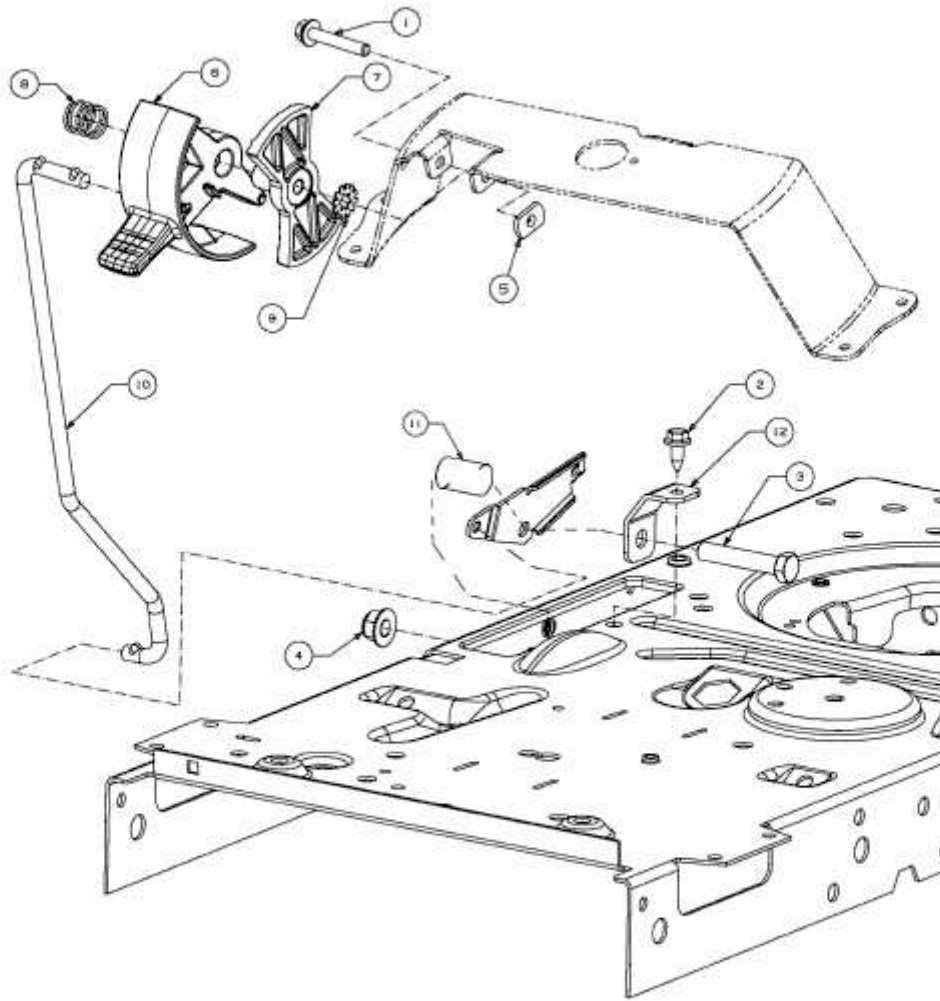

SMART RE 130 H > 13HH715E600 (2014) > PARKBREMSE

E3-07437B-01