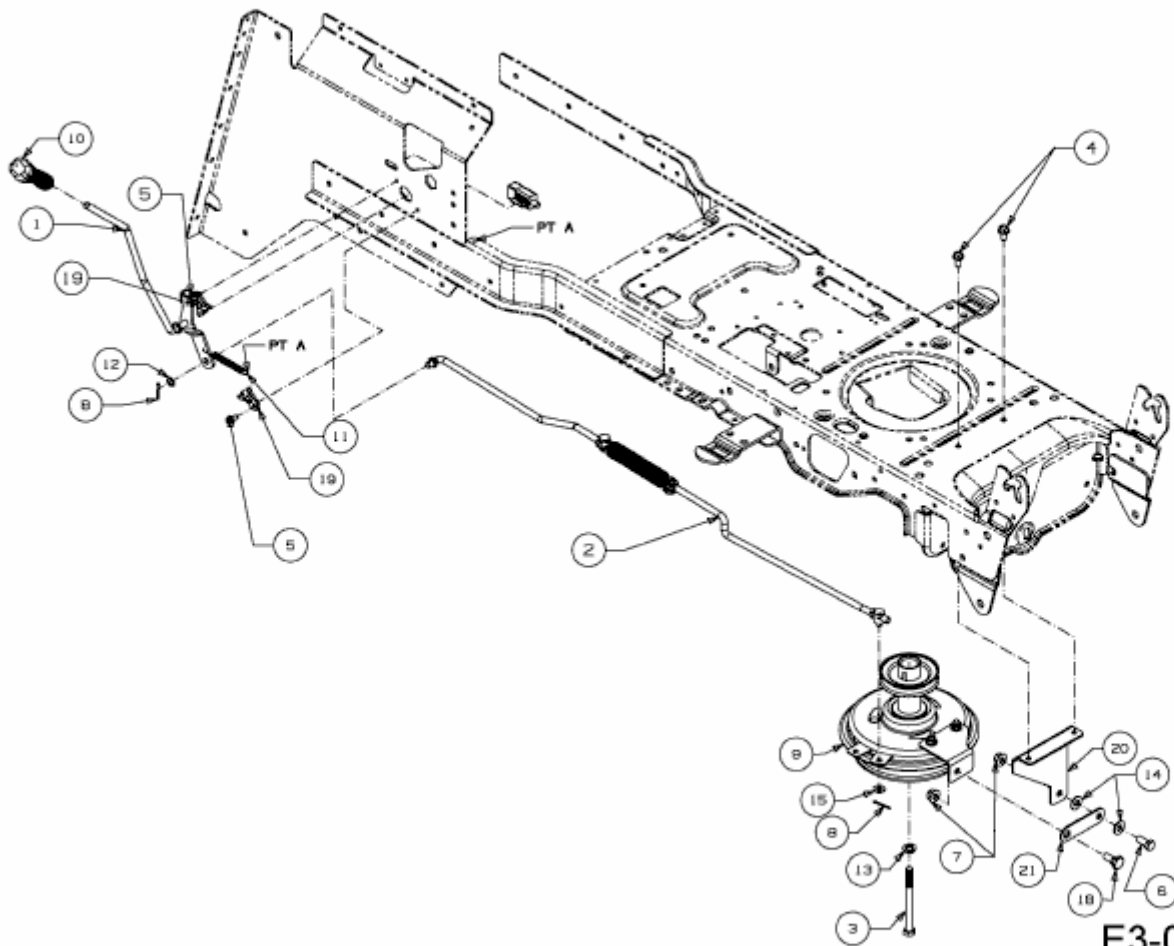

EXPERT 92.160 H > 13HG91WE650 (2015) > MÄHWERKSEINSCHALTUNG,
MOTORKEILRIEMENSCHLEIBE

E3-07526C-01