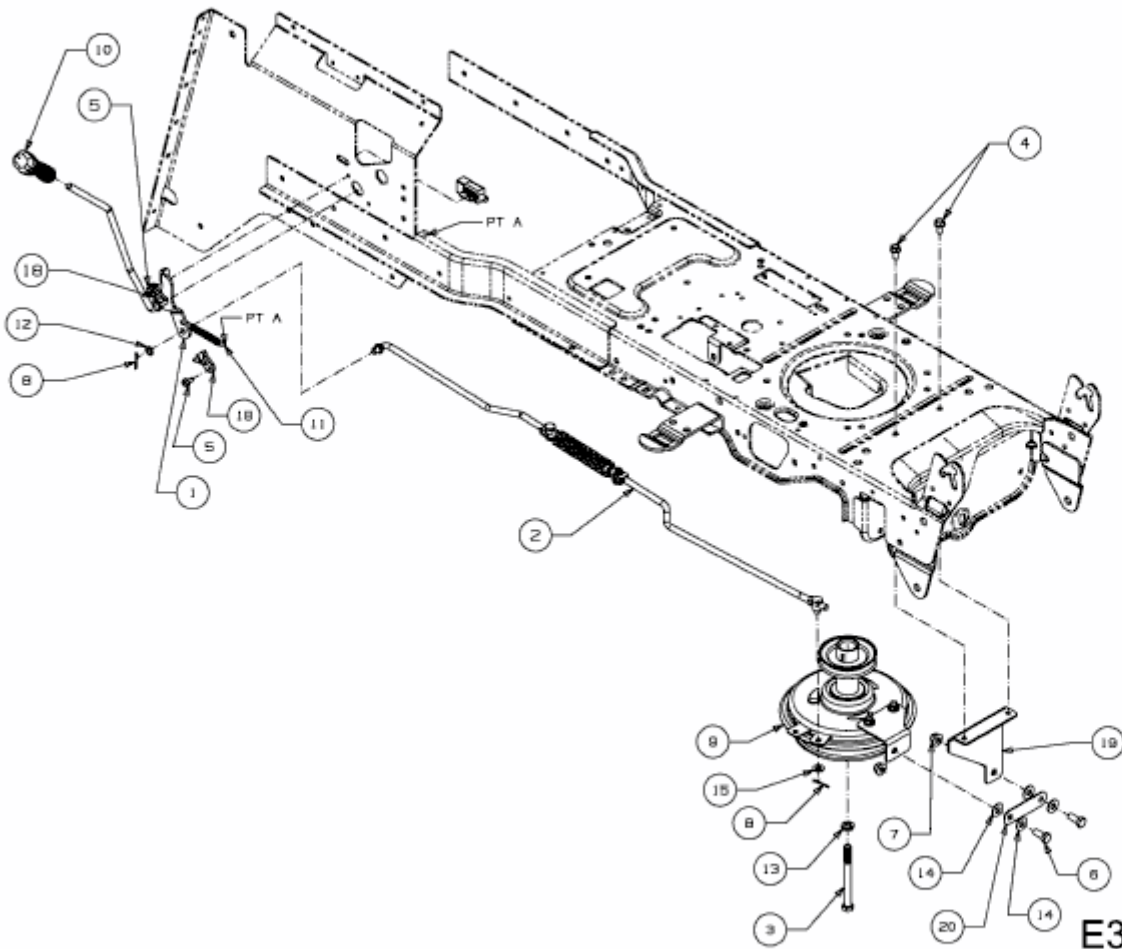

EXPERT 92.160 H > 13HG91WE650 (2014) > MÄHWERKSEINSCHALTUNG,
MOTORKEILRIEMENSCHLEIBE

E3-07526B-01