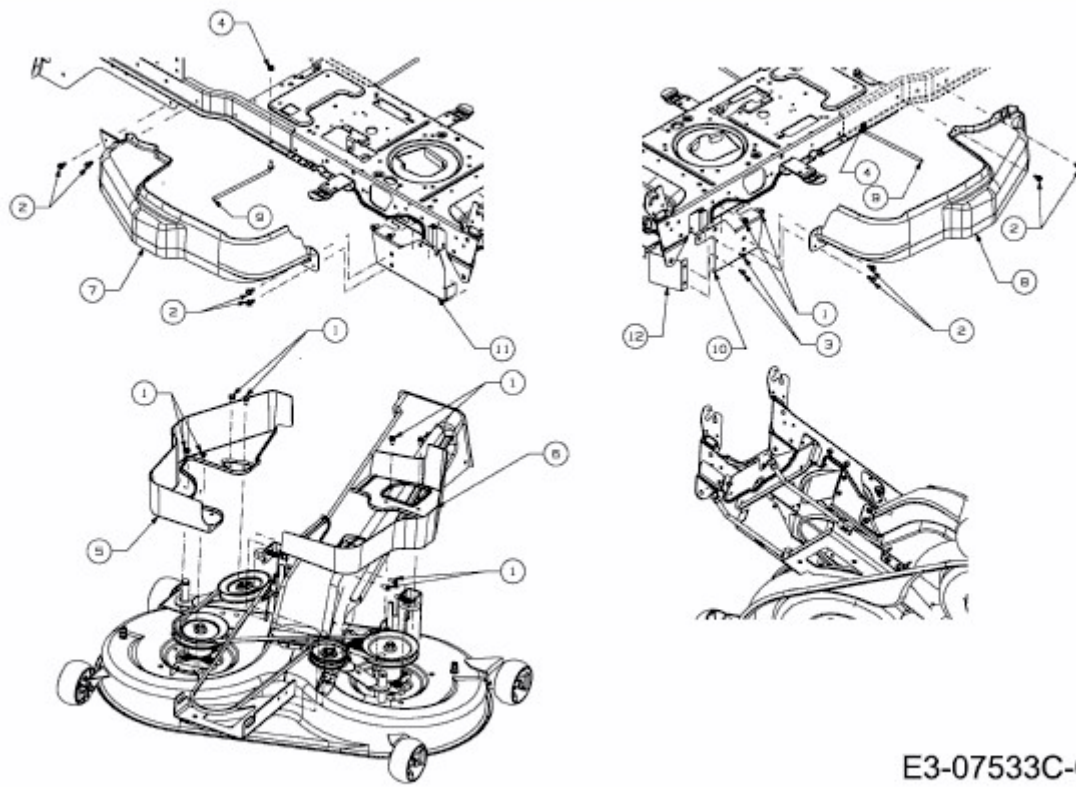

CC 1018 KHN > 13HG91AN603 (2014) > ABDECKUNGEN MÄHWERK N (41"/105CM)

E3-07533C-01