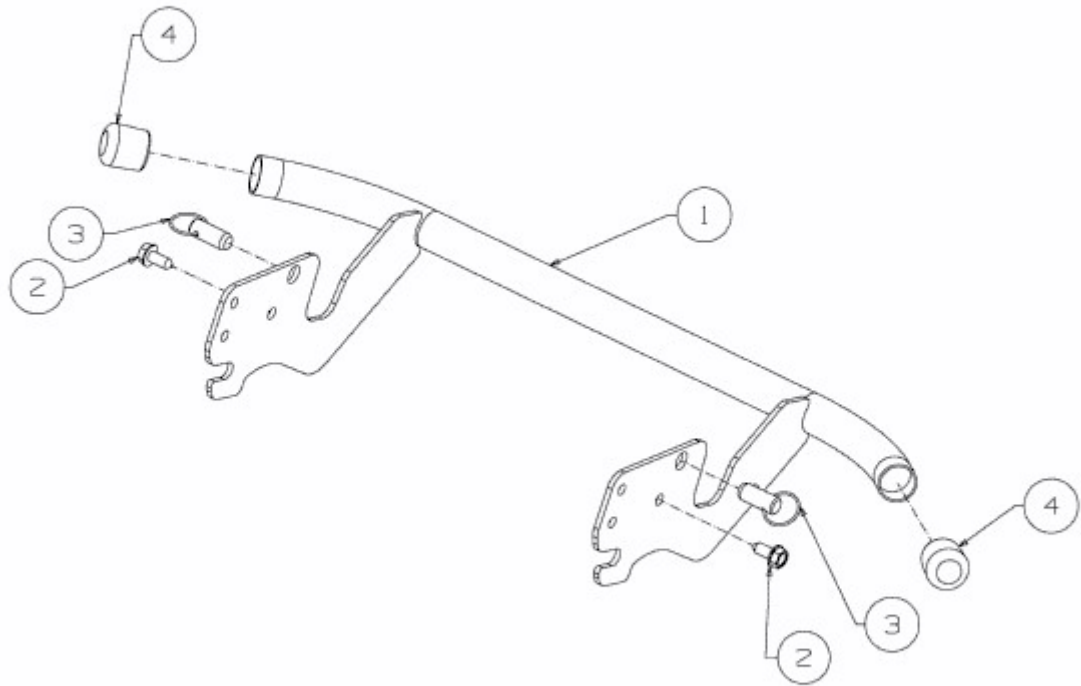

CC 716 KHG > 13HG79DG603 (2016) > STOSSSTANGE

E3-02339F-01