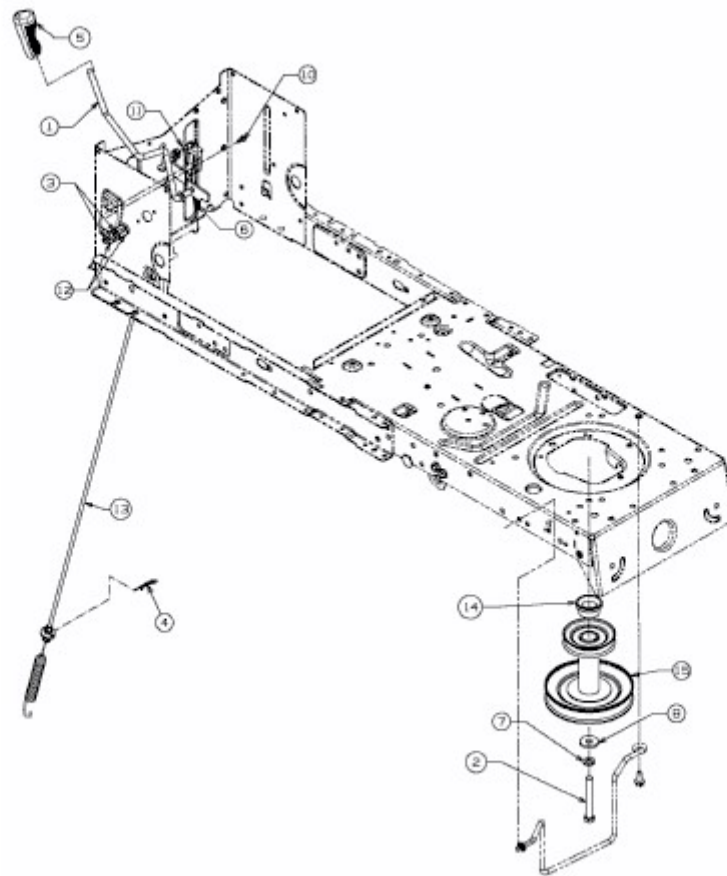

CC 716 KHG > 13HG79DG603 (2016) > MÄHWERKSEINSCHALTUNG, MOTORKEILRIEMENSCHLEIBE

E3-05556D-01