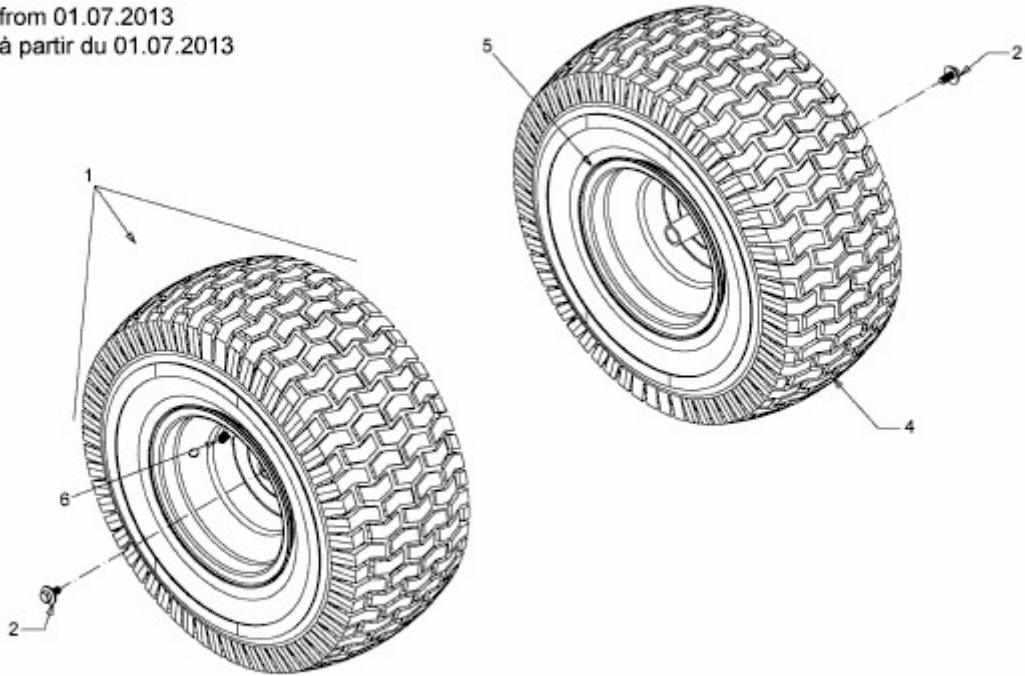

CC 716 KHG > 13HG79DG603 (2016) > RÄDER HINTEN 20X8 AB 01.07.2013

ab 01.07.2013
from 01.07.2013
à partir du 01.07.2013

E3-03793B-01