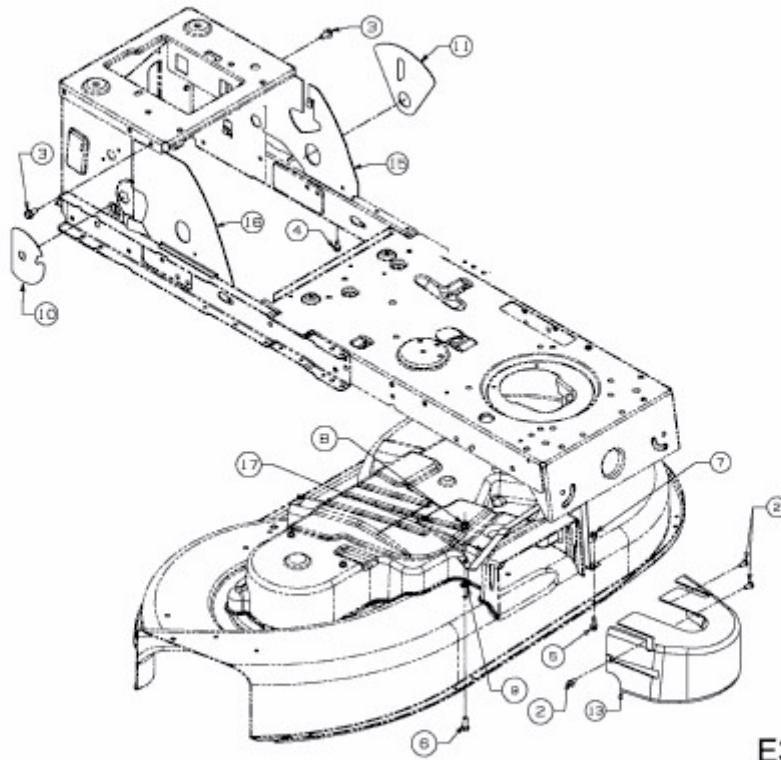

CC 716 KHG > 13HG79DG603 (2016) > ABDECKUNGEN MÄHWERK G (42"/107CM)

E3-03853F-01