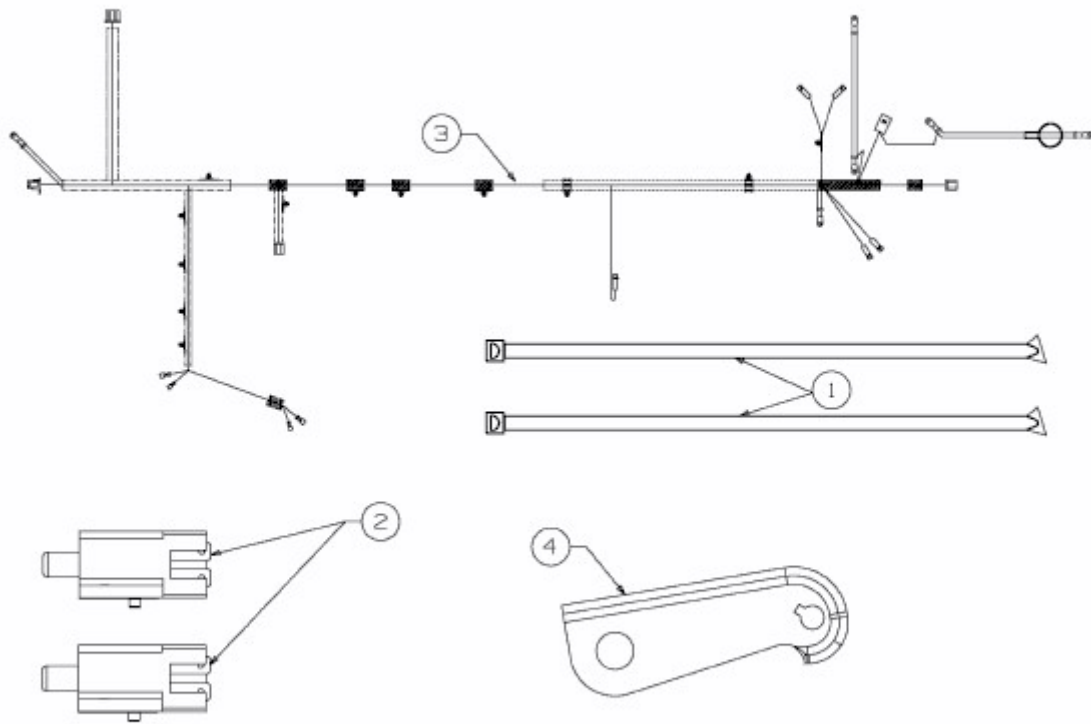

CC 716 KHG > 13HG79DG603 (2016) > ELEKTROTEILE

E3-02735I-01