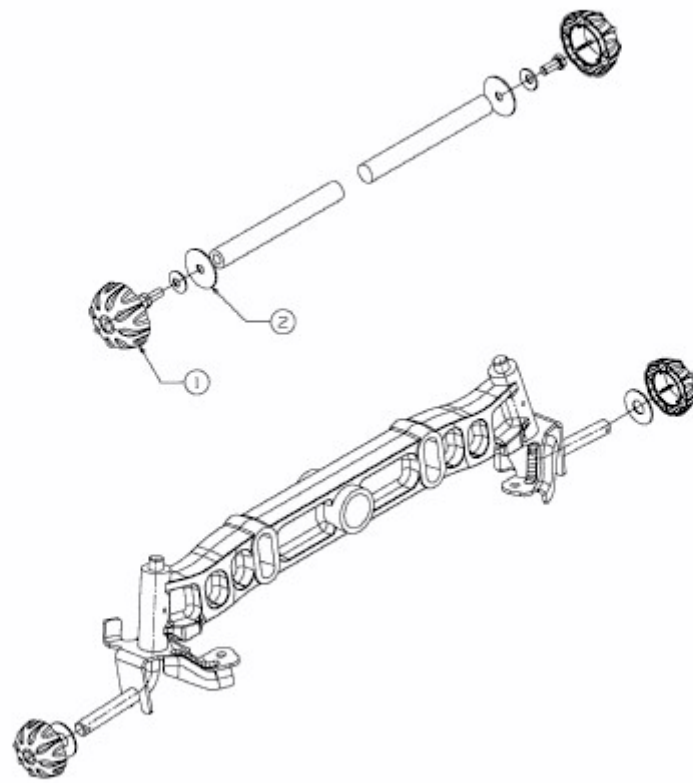

CC 716 KHG > 13HG79DG603 (2016) > RADKAPPEN

E3-06630A-01