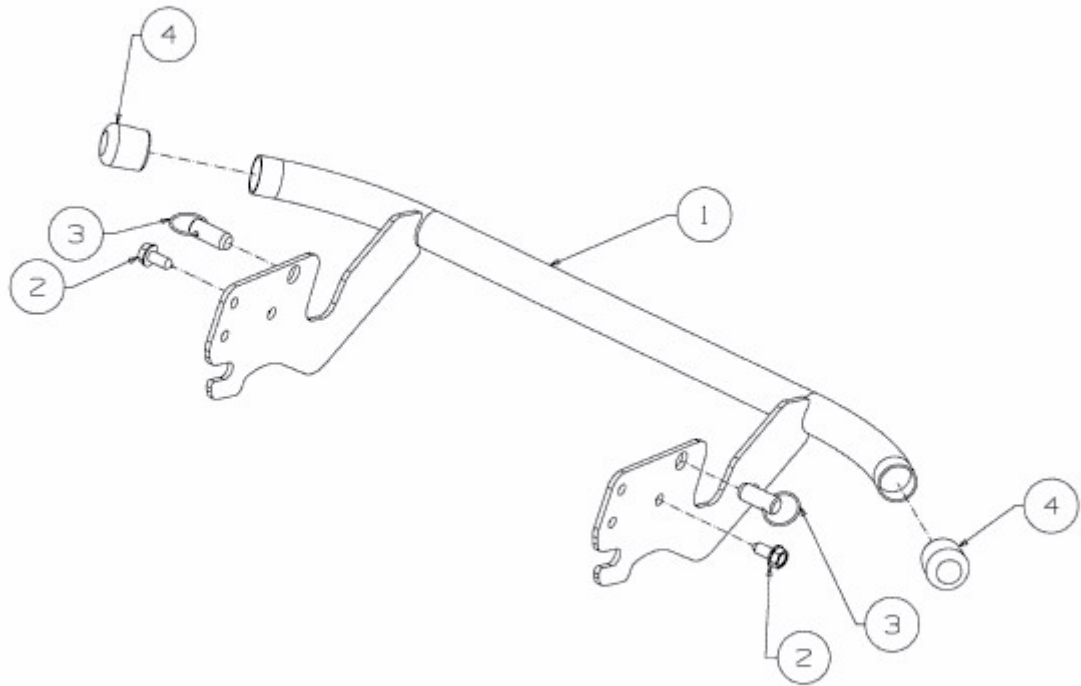

CC 716 KHN > 13HG71DN603 (2016) > STOSSSTANGE

E3-02339F-01