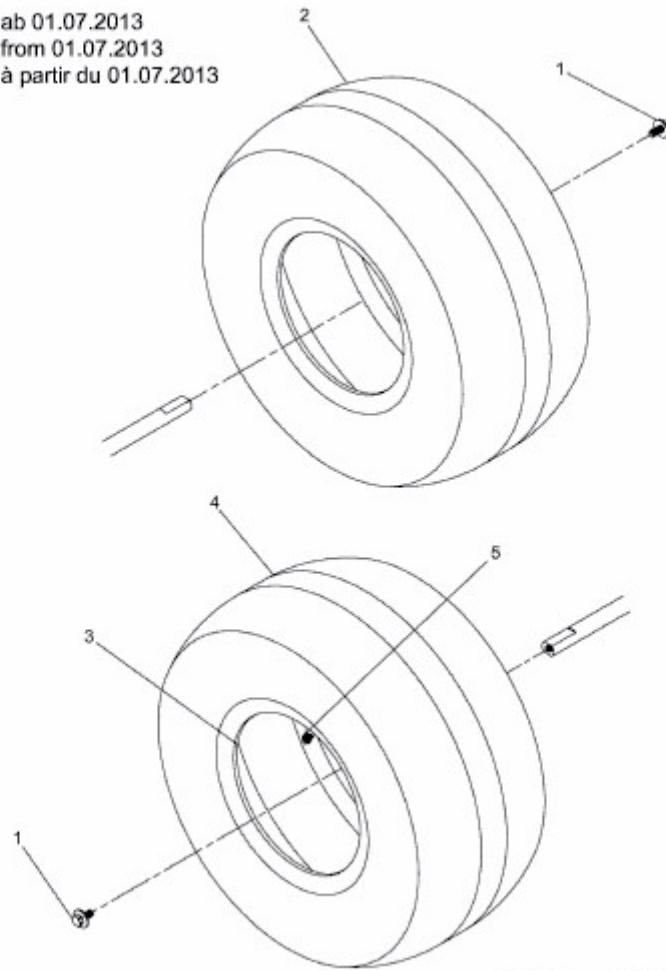

CC 716 KHN > 13HG71DN603 (2016) > RÄDER HINTEN 18X9.5 AB 01.07.2013

ab 01.07.2013
from 01.07.2013
à partir du 01.07.2013

E3-05565B-01