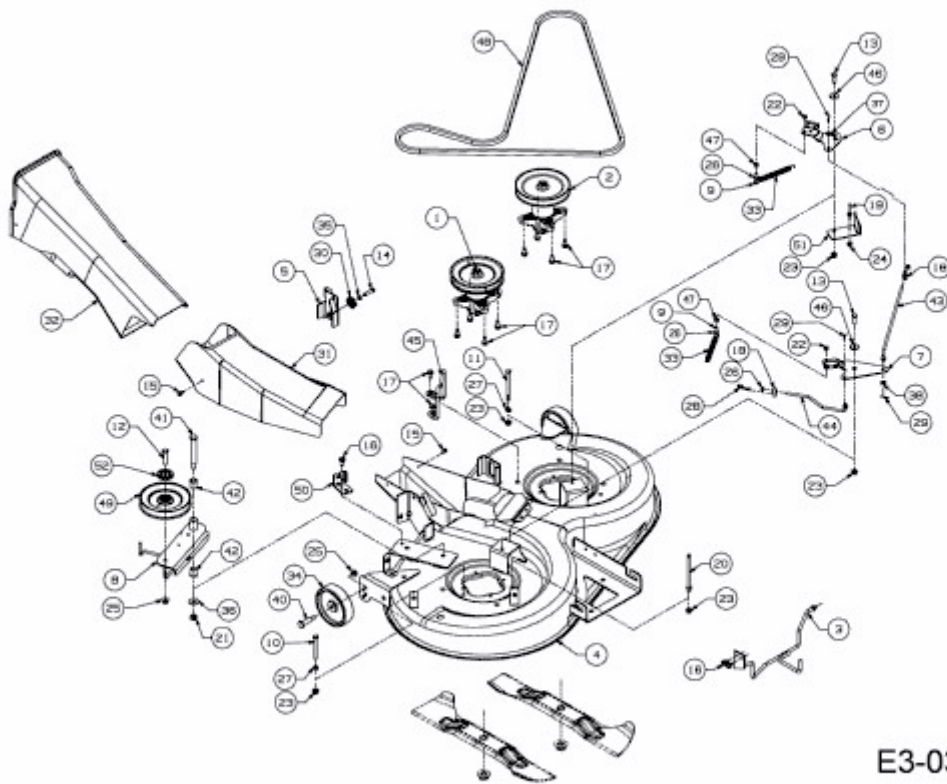

CC 716 KHN > 13HG71DN603 (2016) > MÄHWERK N (41"/105CM)

E3-03894F-01