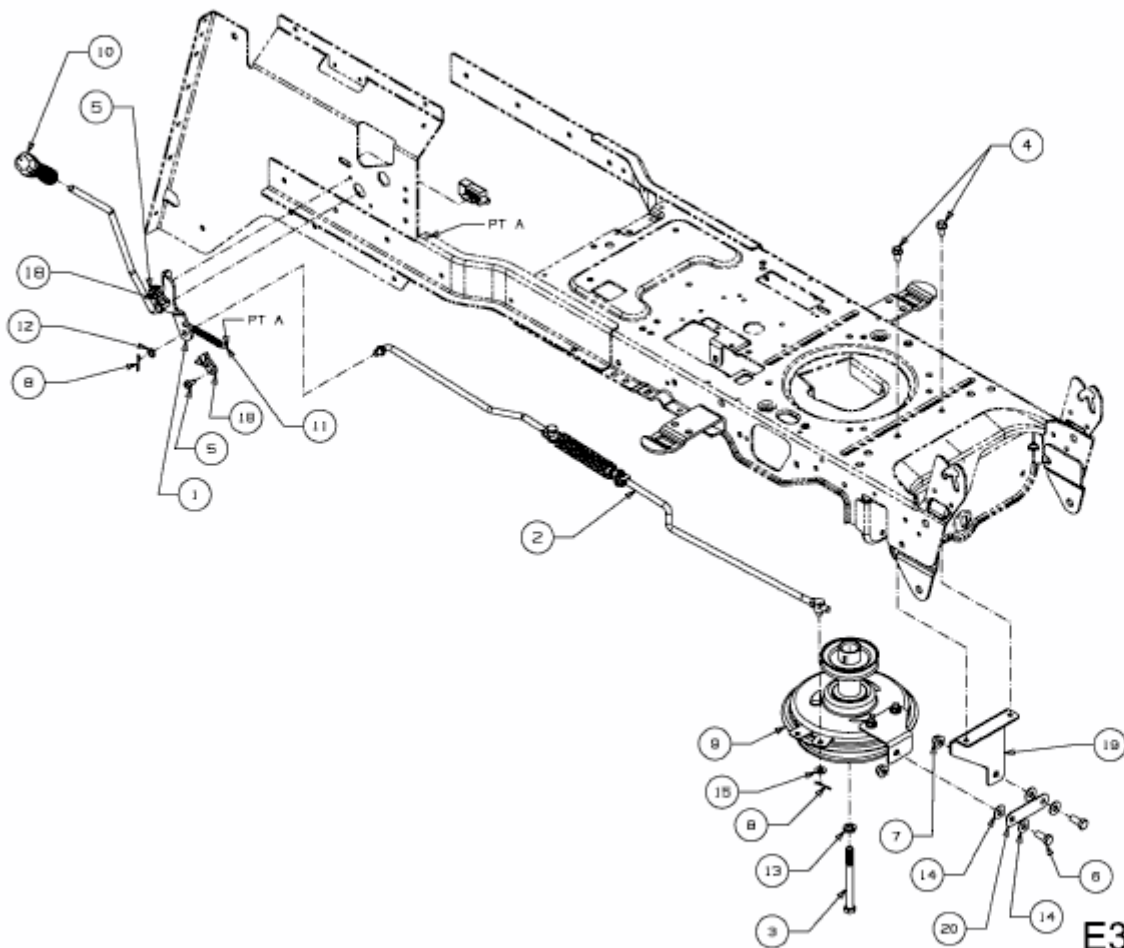

EXPERT 92.220 H > 13HF91WI650 (2014) > MÄHWERKSEINSCHALTUNG,  
MOTORKEILRIEMENSCHIBE

E3-07526B-01