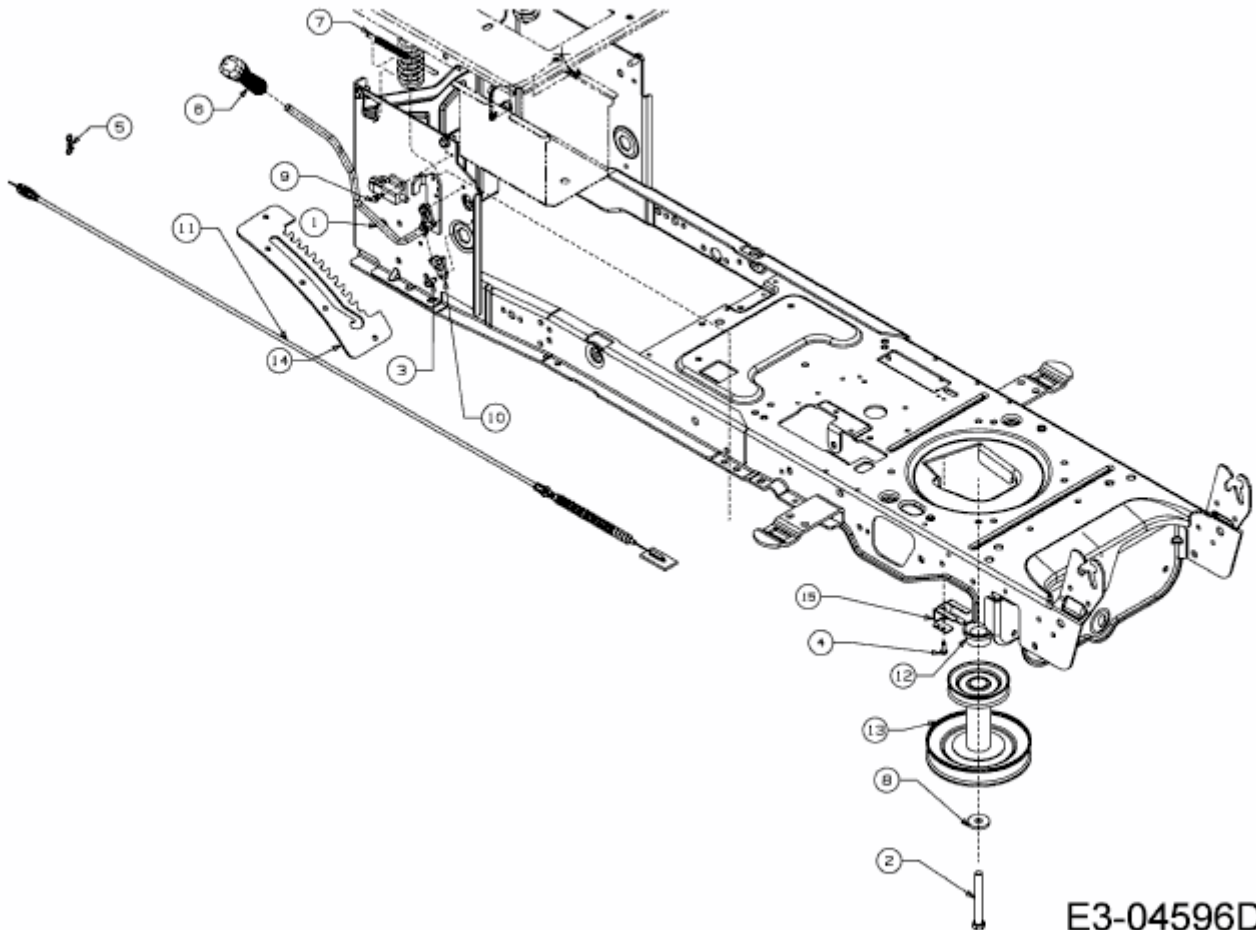

EXPERT 107.175 H > 13HD93WG650 (2016) > MÄHWERKSEINSCHALTUNG,  
MOTORKEILRIEMENSCHLEIBE

E3-04596D-01