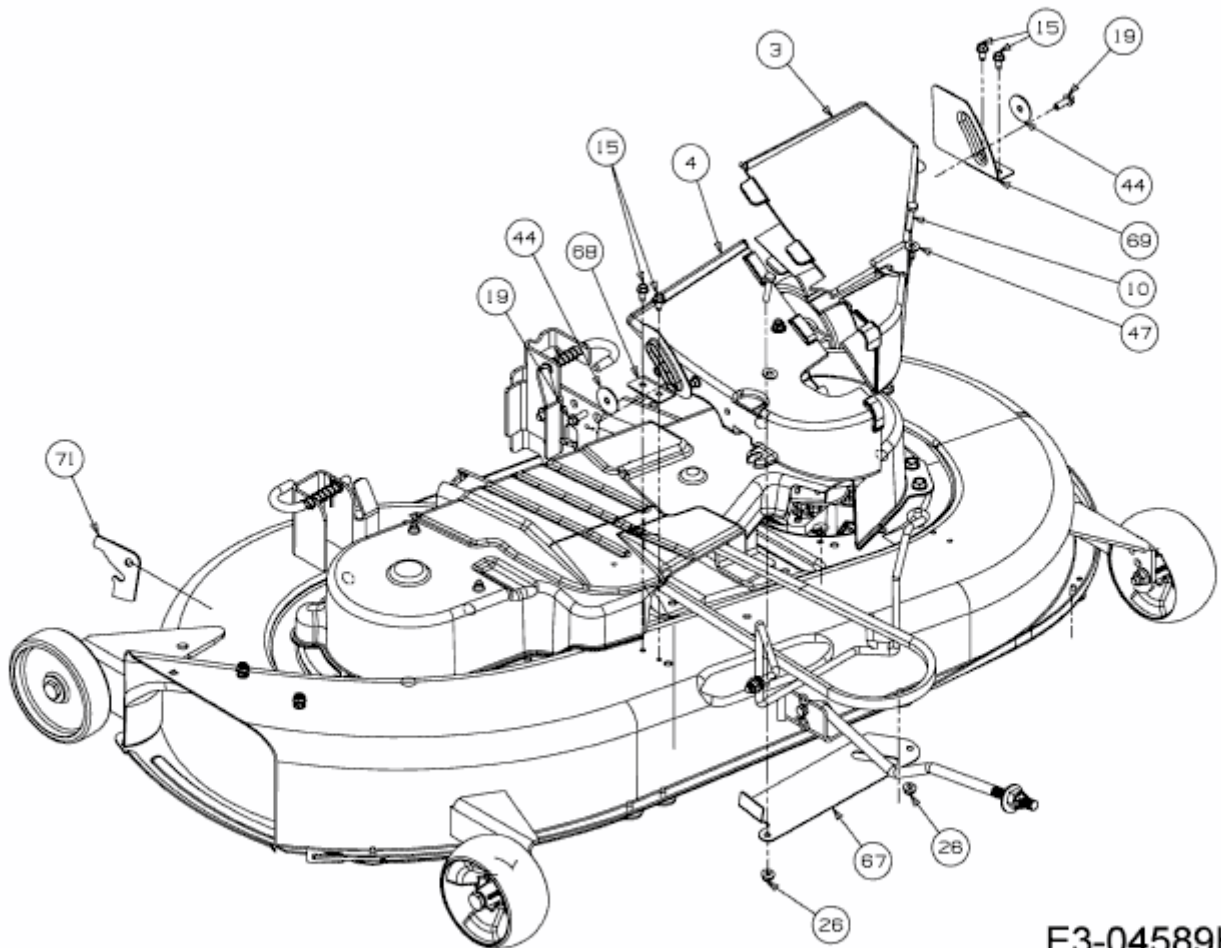

EXPERT 107.175 H > 13HD93WG650 (2016) > ABDECKUNGEN LINKS UND RECHTS MÄHWERK G
(42"/107CM)

E3-04589H-02