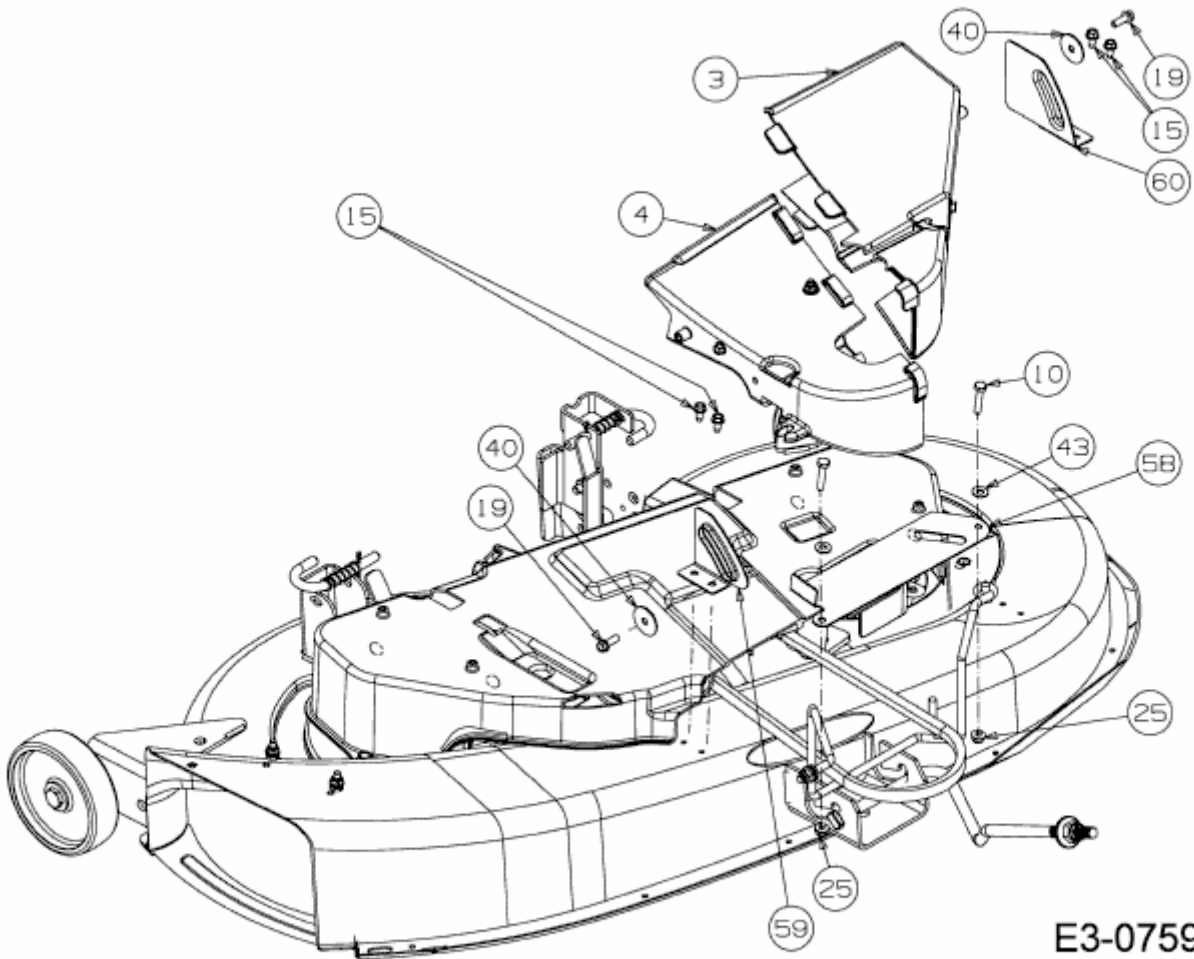

MF 38-16 SH > 13HD93GF695 (2016) > ABDECKUNGEN LINKS UND RECHTS MÄHWERK F  
(38"/96CM)

E3-07597E-02