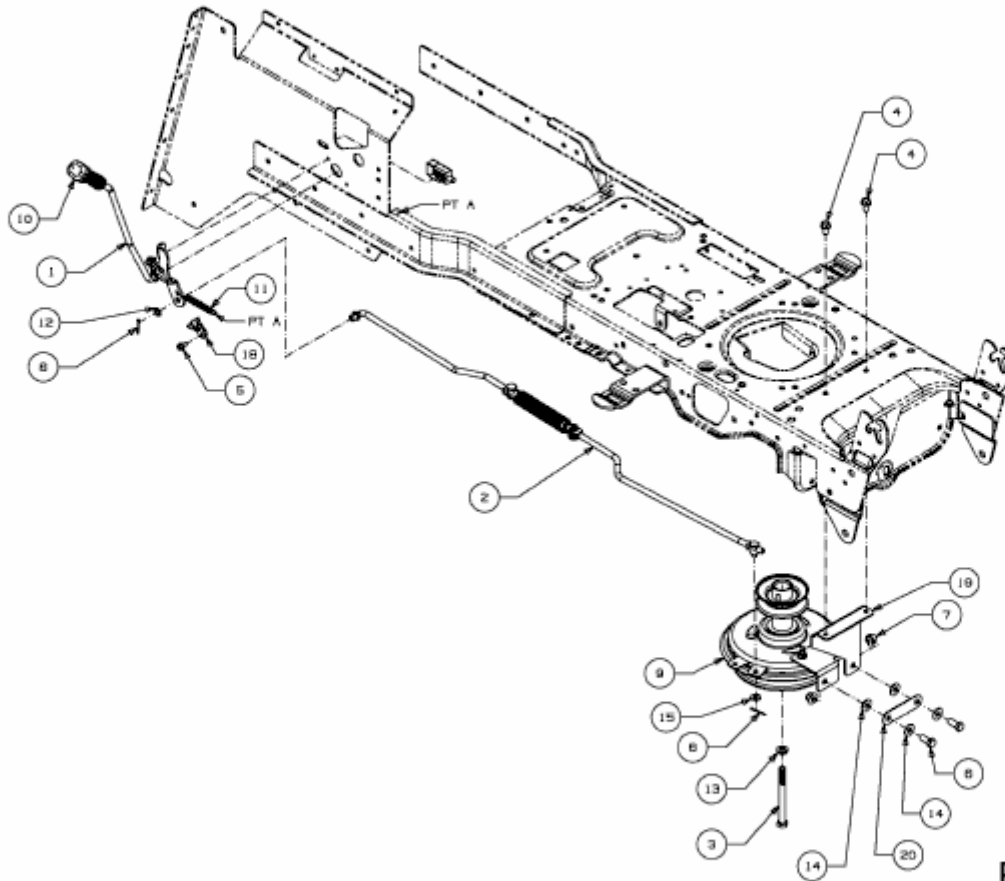

EXPERT 105.175 A > 13HD90WN650 (2014) > MÄHWERKSEINSCHALTUNG,
MOTORKEILRIEMENSCHLEIBE

E3-07572B-01