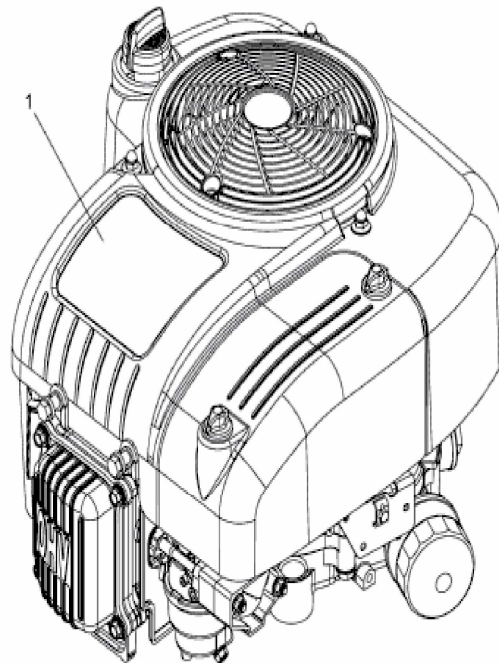

[TG 15/96 HE](#) > [13H279KF649 \(2018\)](#) > [Motor MTD bis 06.11.2016](#)

bis 06.11.2016
to 06.11.2016
jusqu'au 06.11.2016

MTD

Model: 4 P 90 AUB

E3-08327C-04