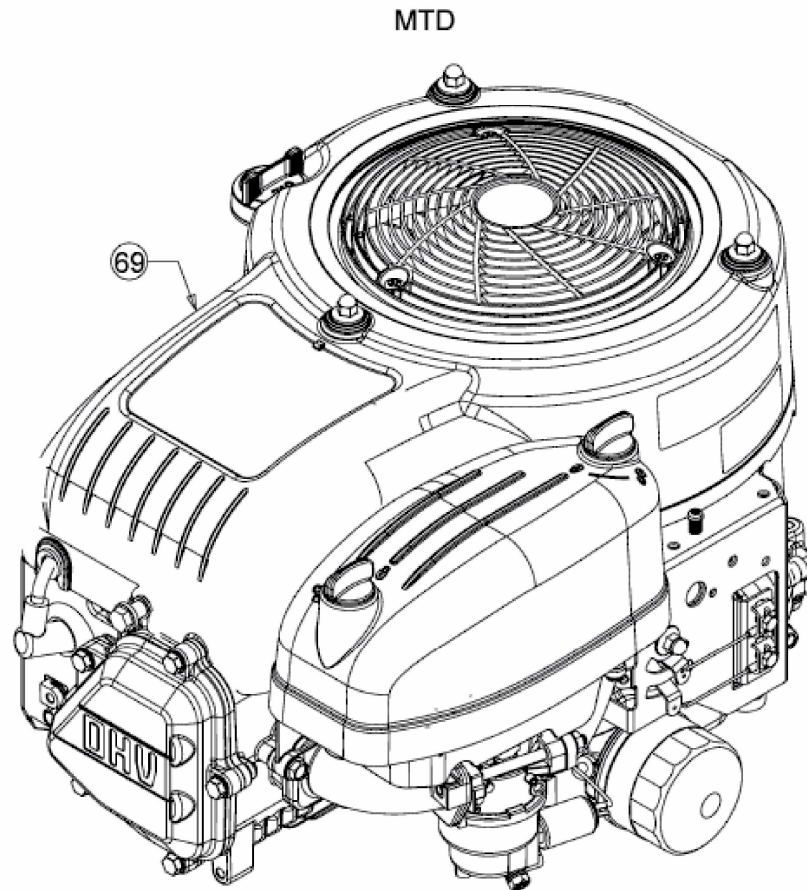

TG 15/96 HE > 13H279KF649 (2017) > MOTOR MTD AB 07.11.2016

ab 07.11.2016
from 07.11.2016
à partir du 07.11.2016

Model: 4 P 90 HUD

E3-10159A-02