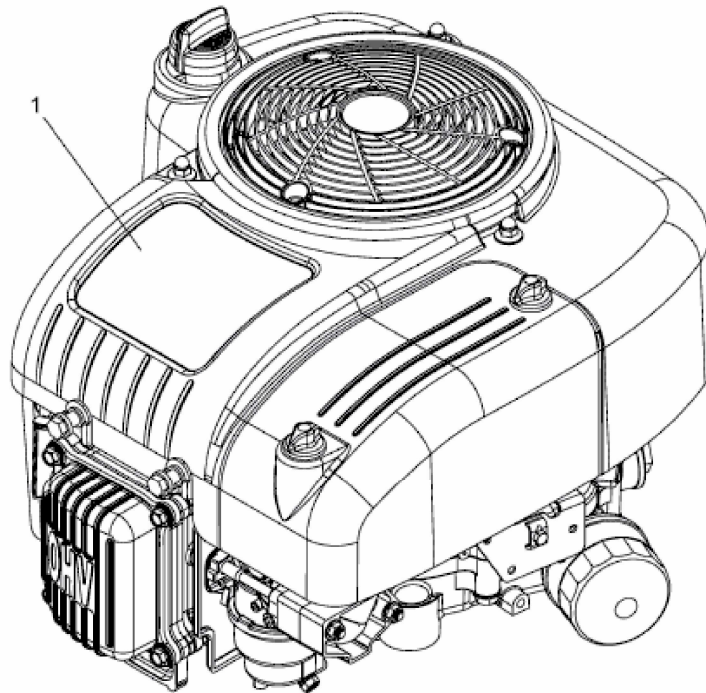

TG 15/96 HE > 13H279KF649 (2017) > MOTOR MTD BIS 06.11.2016

bis 06.11.2016
to 06.11.2016
jusqu'au 06.11.2016

MTD

Model: 4 P 90 AUB

E3-08327C-04