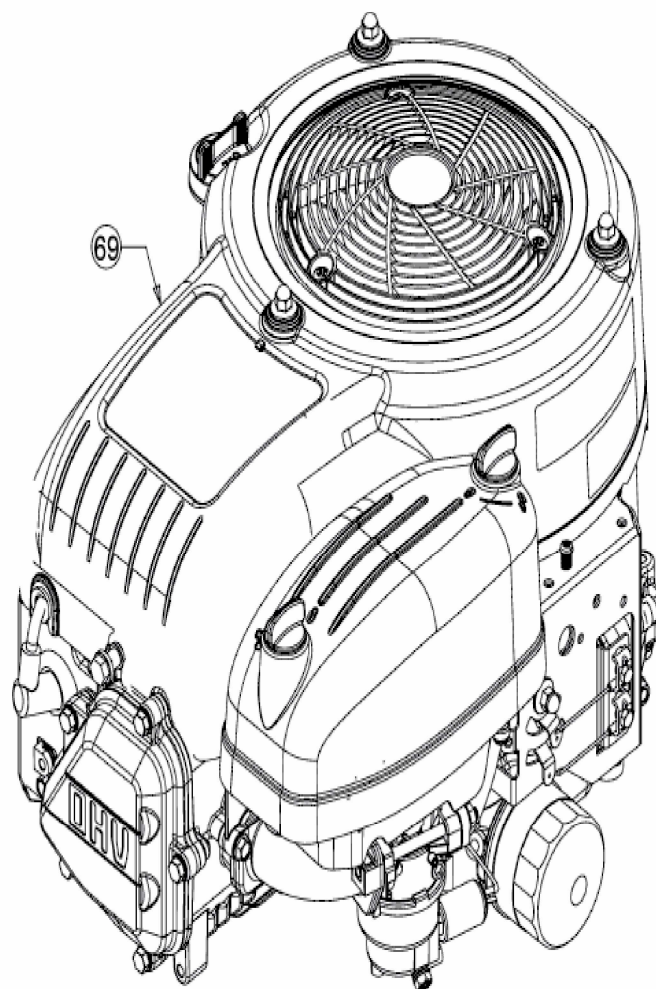

ab 07.11.2016
from 07.11.2016
à partir du 07.11.2016

MTD

Model: 4 P 90 HUD

E3-10159A-02