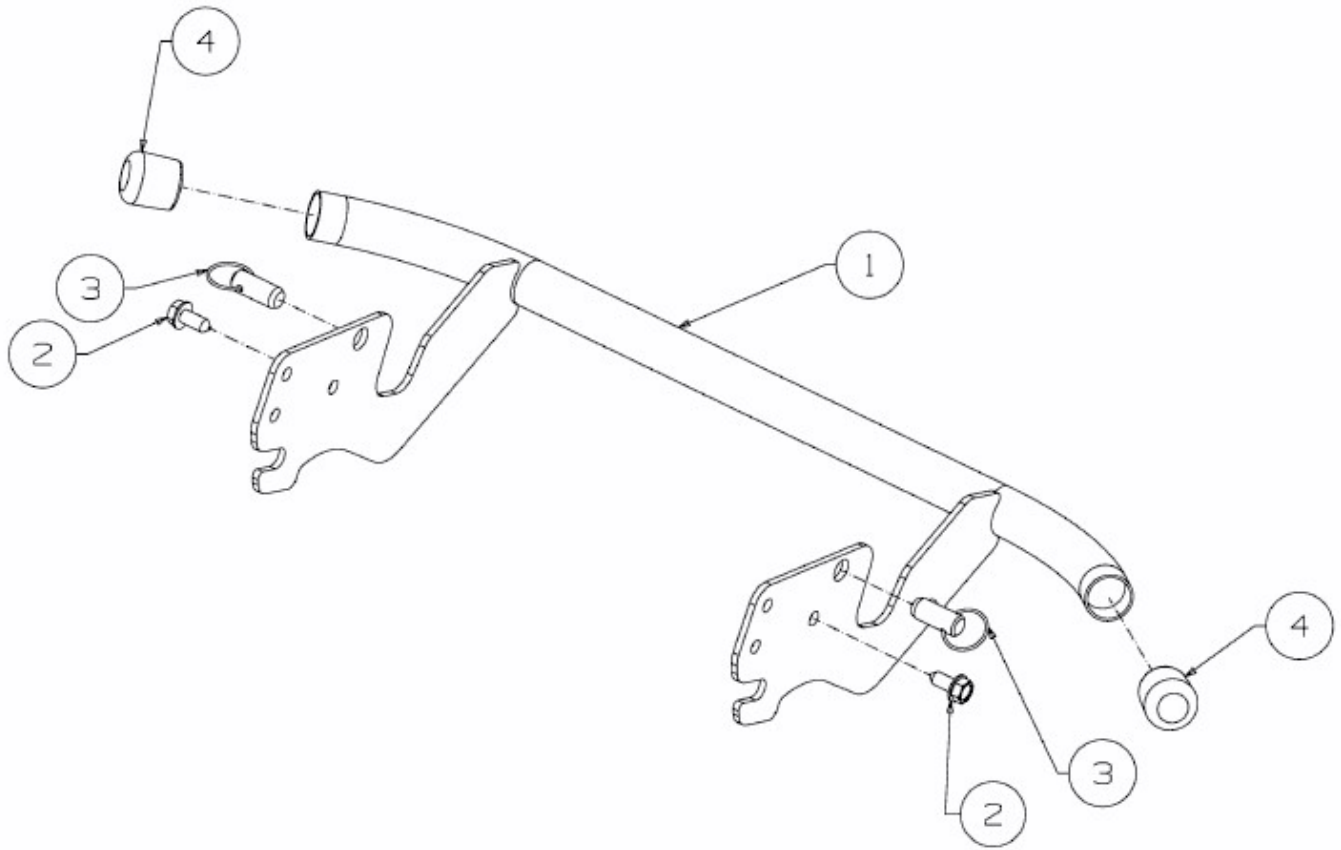

GL 15,0-96 H > 13H279GF640 (2016) > STOSSSTANGE

E3-02339F-01