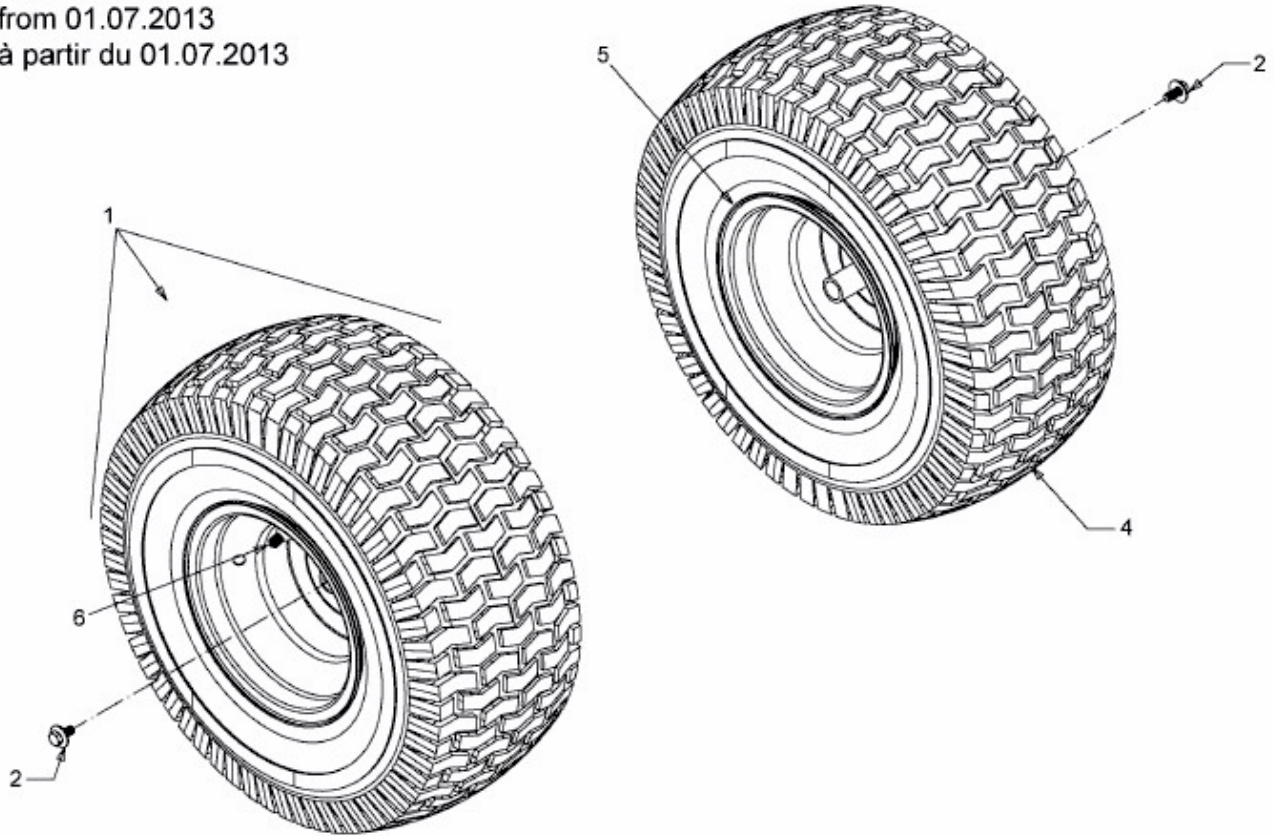

GL 15,0-96 H > 13H279GF640 (2016) > RÄDER HINTEN 20X8 AB 01.07.2013

ab 01.07.2013  
from 01.07.2013  
à partir du 01.07.2013

E3-03793B-01