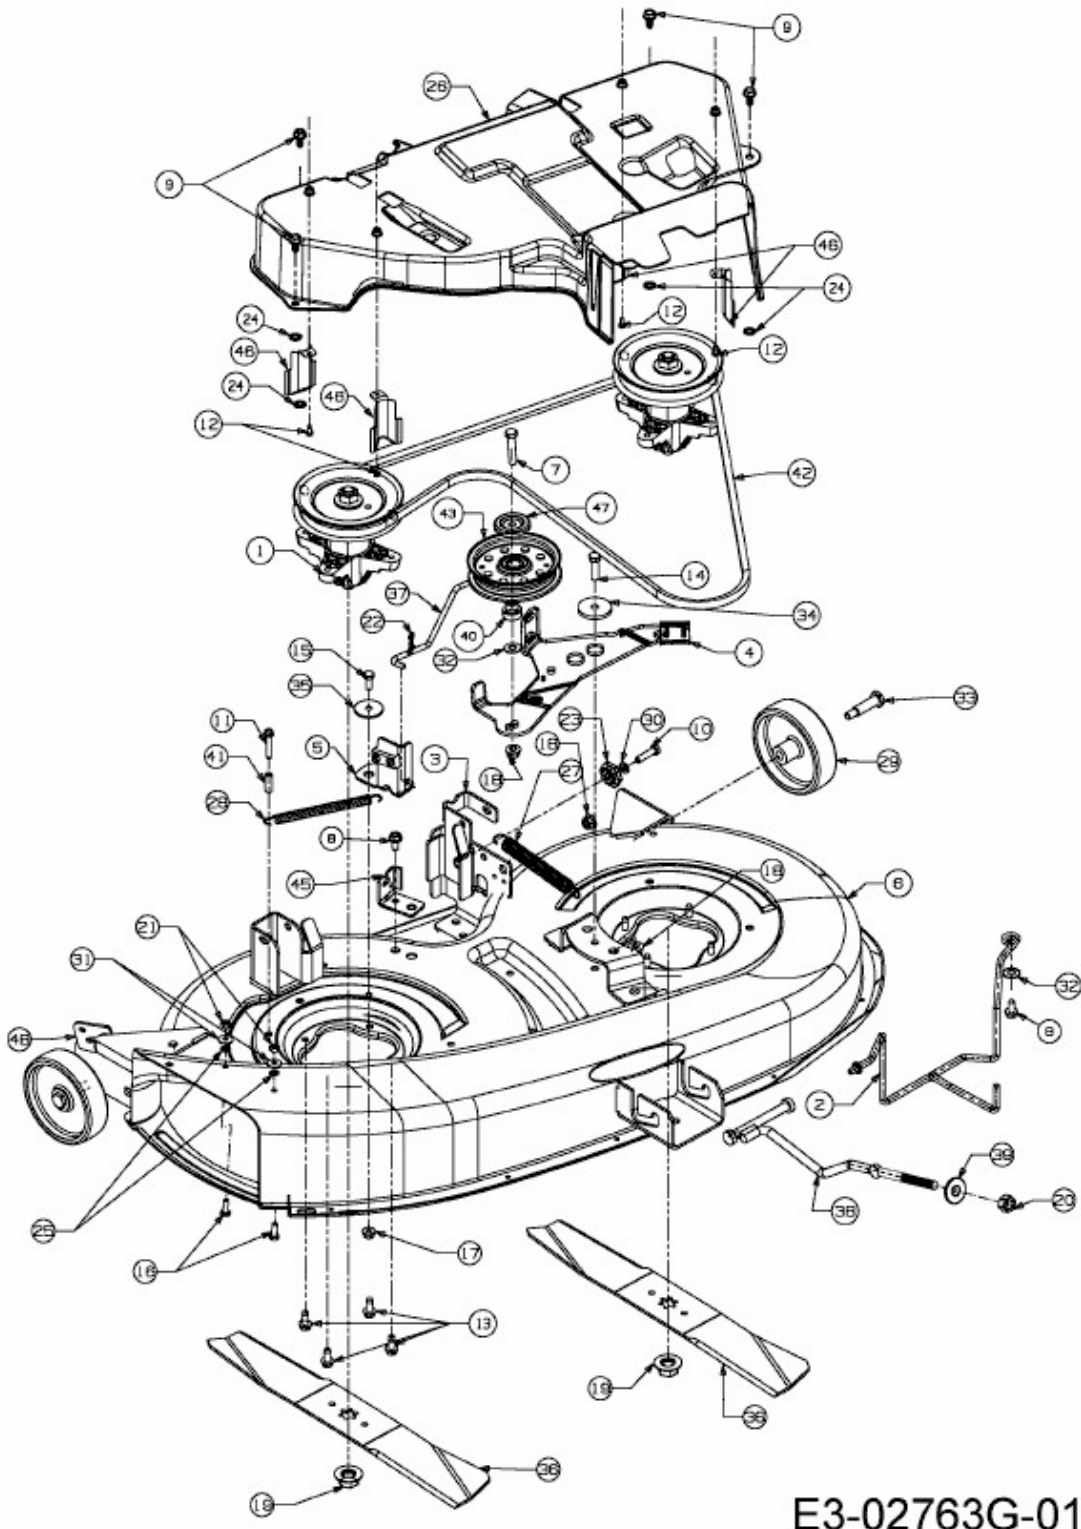

GL 15,0-96 H > 13H279GF640 (2016) > MÄHWERK F (38"/96CM)

E3-02763G-01