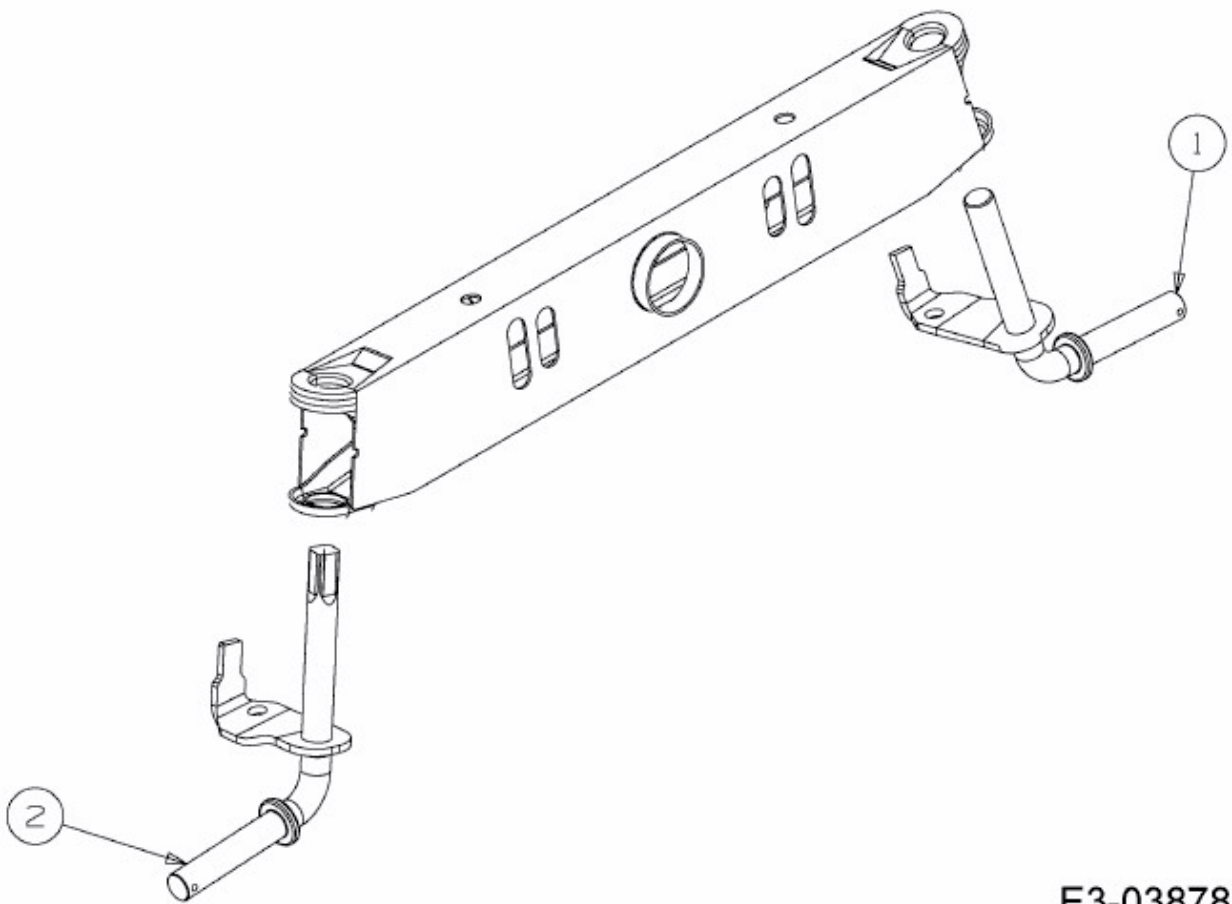

GL 15,0-96 H > 13H279GF640 (2016) > ACHSSCHENKEL

E3-03878B-01