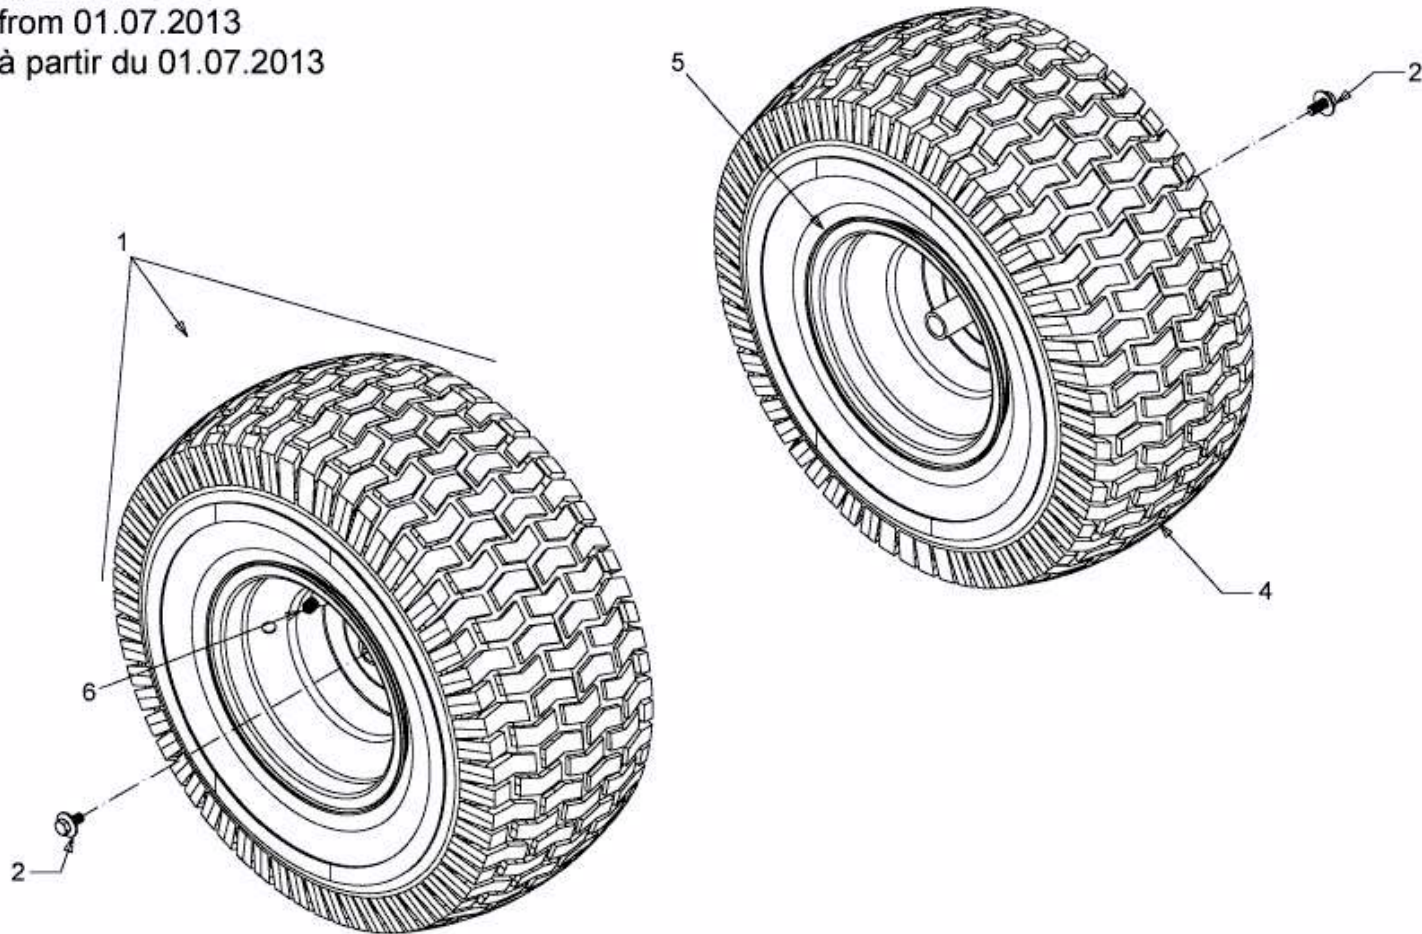

E 13/96 H > 13H2795F650 (2016) > RÄDER HINTEN 20X8 AB 01.07.2013

ab 01.07.2013
from 01.07.2013
à partir du 01.07.2013

E3-03793B-01