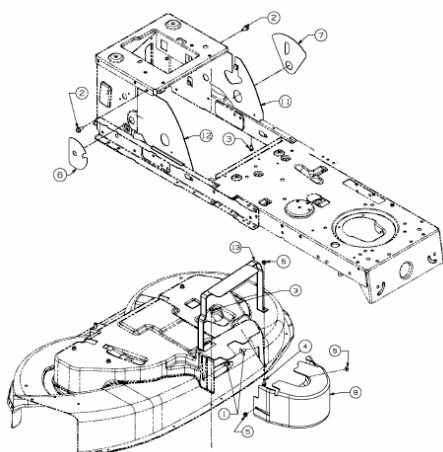

E 13/96 H > 13H2795F650 (2017) > ABDECKUNGEN MÄHWERK F  
(38"/96CM)

E3-03851E-01