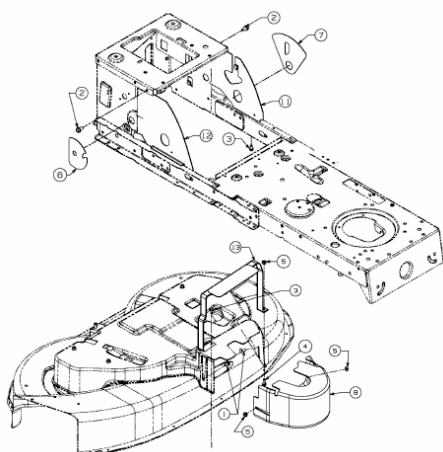

E 13/96 H > 13H2795F650 (2016) > ABDECKUNGEN MÄHWERK F
(38"/96CM)

E3-03851E-01