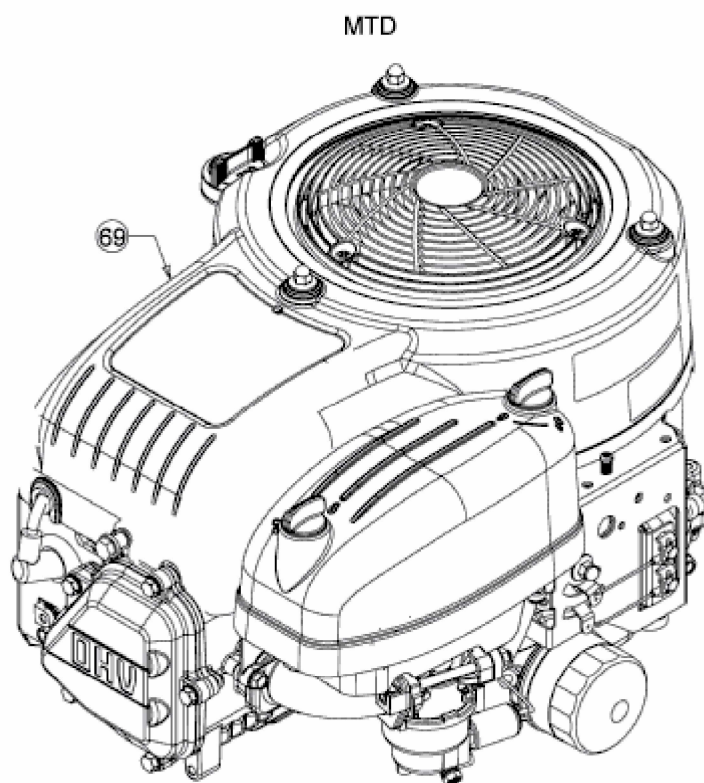

---

140-96 T > 13H277GF615 (2018) > MOTOR MTD AB 07.11.2016

ab 07.11.2016  
from 07.11.2016  
à partir du 07.11.2016

Model: 4 P 90 HUD

E3-10159A-02