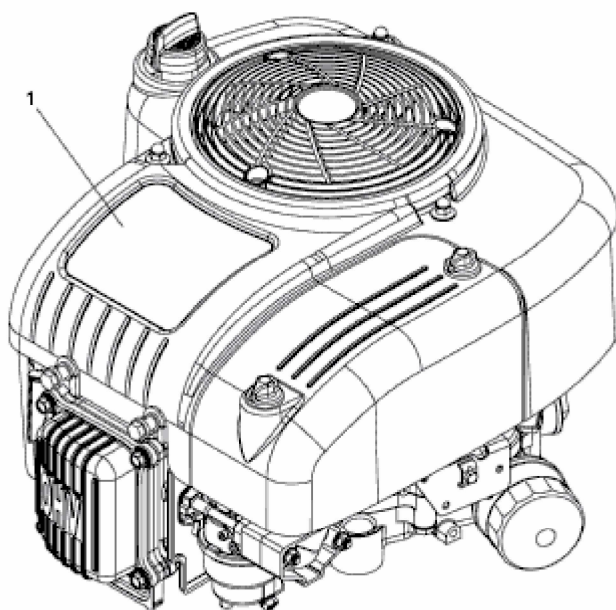

140-96 T > 13H277GF615 (2018) > MOTOR MTD BIS 06.11.2016

bis 06.11.2016
to 06.11.2016
jusqu'au 06.11.2016

MTD

Model: 4 P 90 AUB

E3-08327C-04