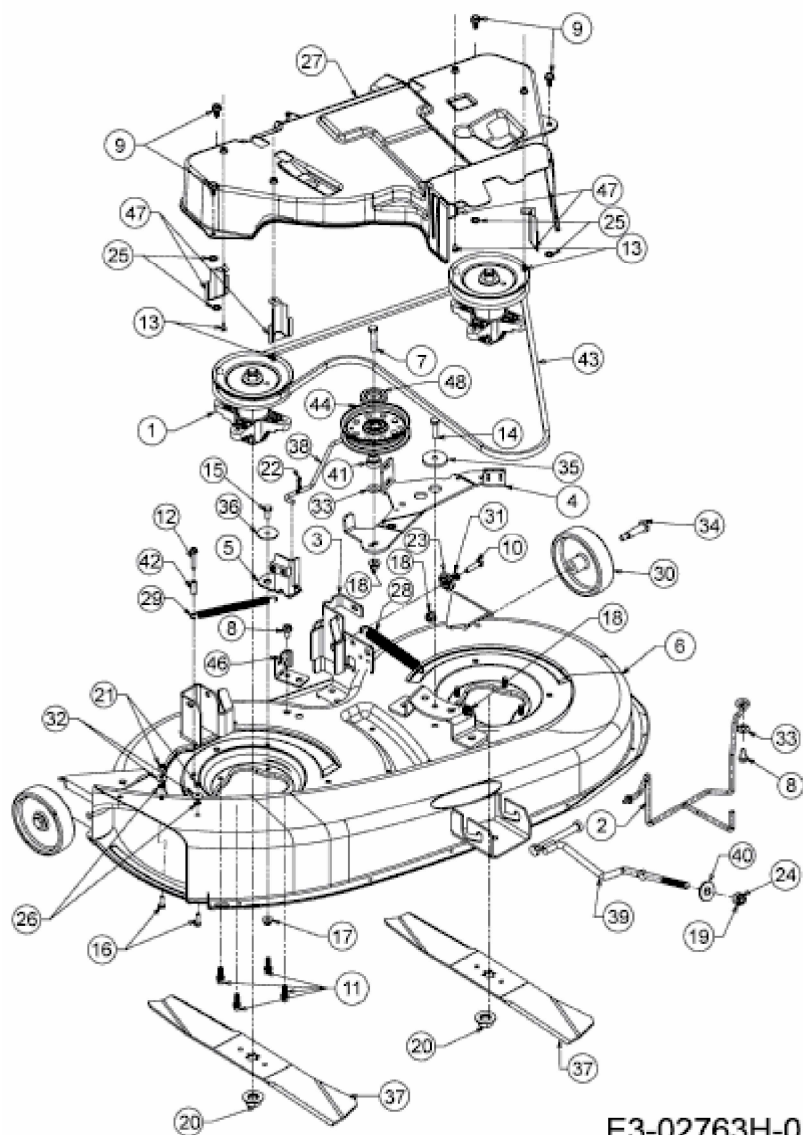

140-96 T > 13H277GF615 (2018) > MÄHWERK F (38"/96CM)

E3-02763H-01