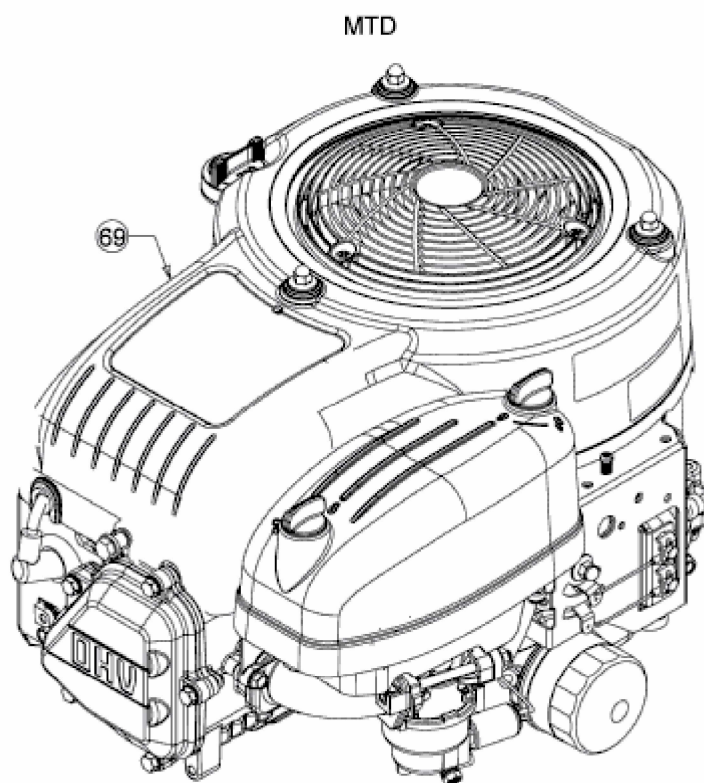

---

140-96 T > 13H277GF615 (2017) > MOTOR MTD AB 07.11.2016

ab 07.11.2016  
from 07.11.2016  
à partir du 07.11.2016

Model: 4 P 90 HUD

E3-10159A-02