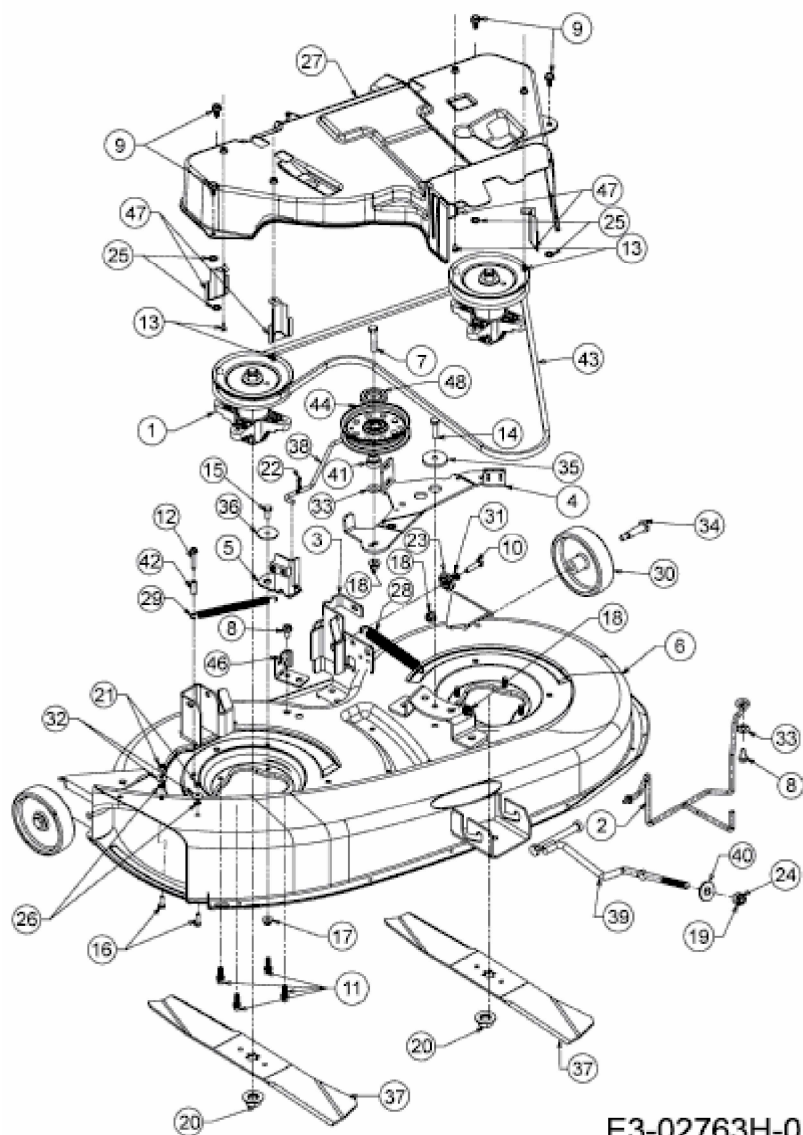

140-96 T > 13H277GF615 (2017) > MÄHWERK F (38"/96CM)

E3-02763H-01