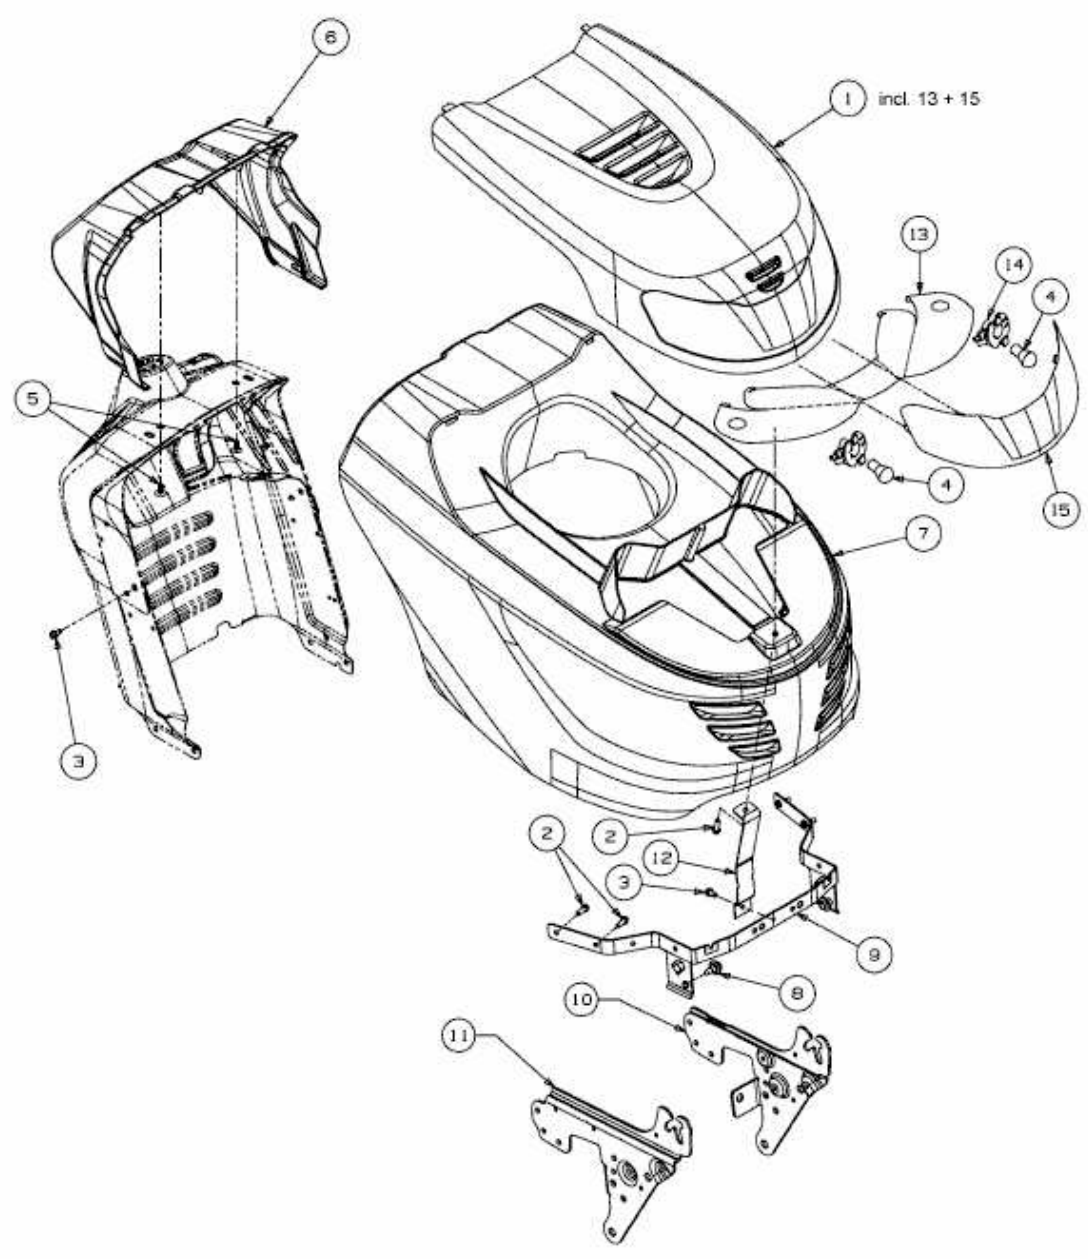

140-96 T > 13H277GF615 (2016) > MOTORHAUBE G-STYLE

E3-09686A-01