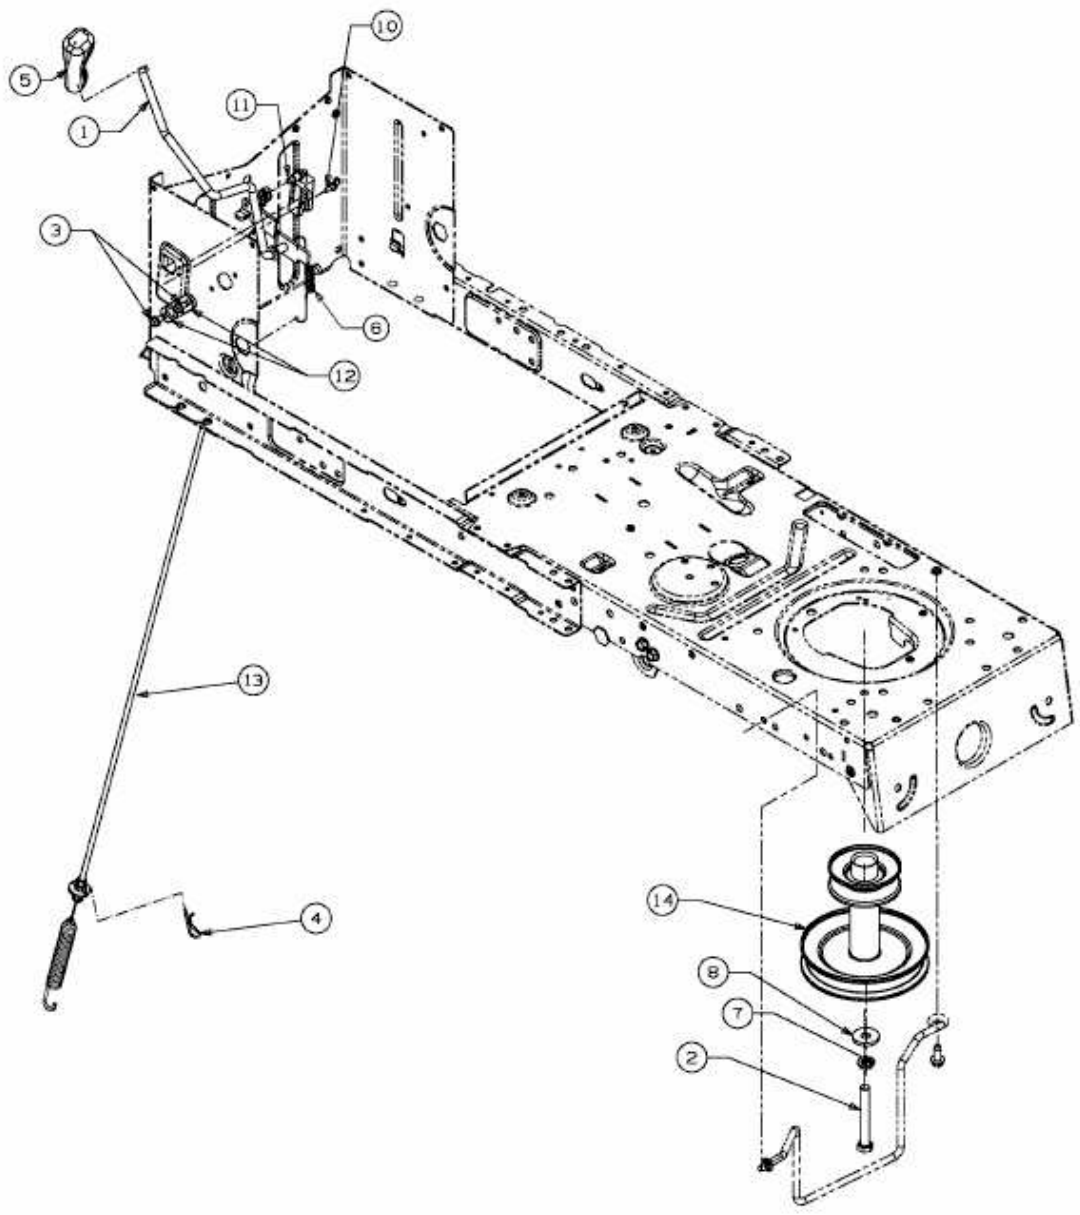

140-96 T > 13H277GF615 (2016) > MÄHWERKSEINSCHALTUNG, MOTORKEILRIEMENSCHLEIBE

E3-05555D-01