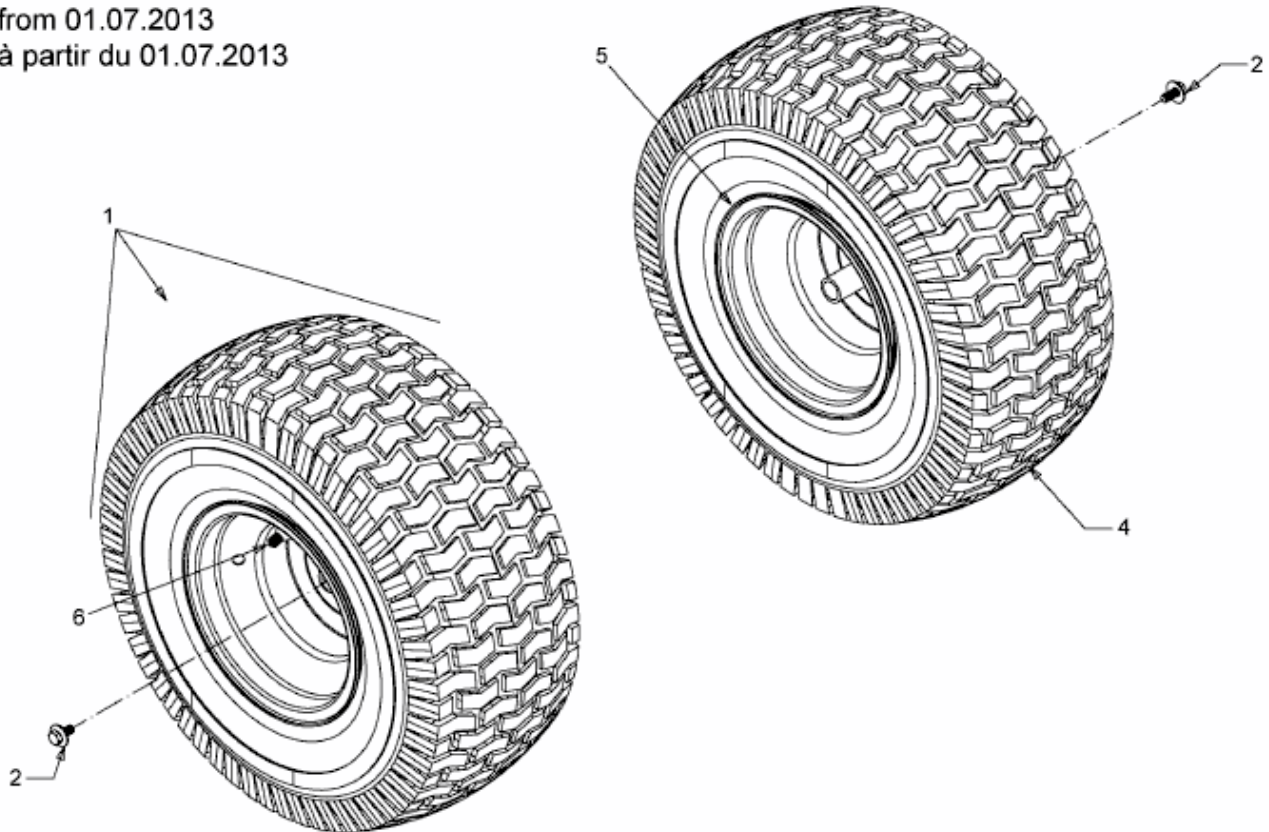

140-96 T > 13H277GF615 (2016) > RÄDER HINTEN 20X8 AB 01.07.2013

ab 01.07.2013  
from 01.07.2013  
à partir du 01.07.2013

E3-03793B-01