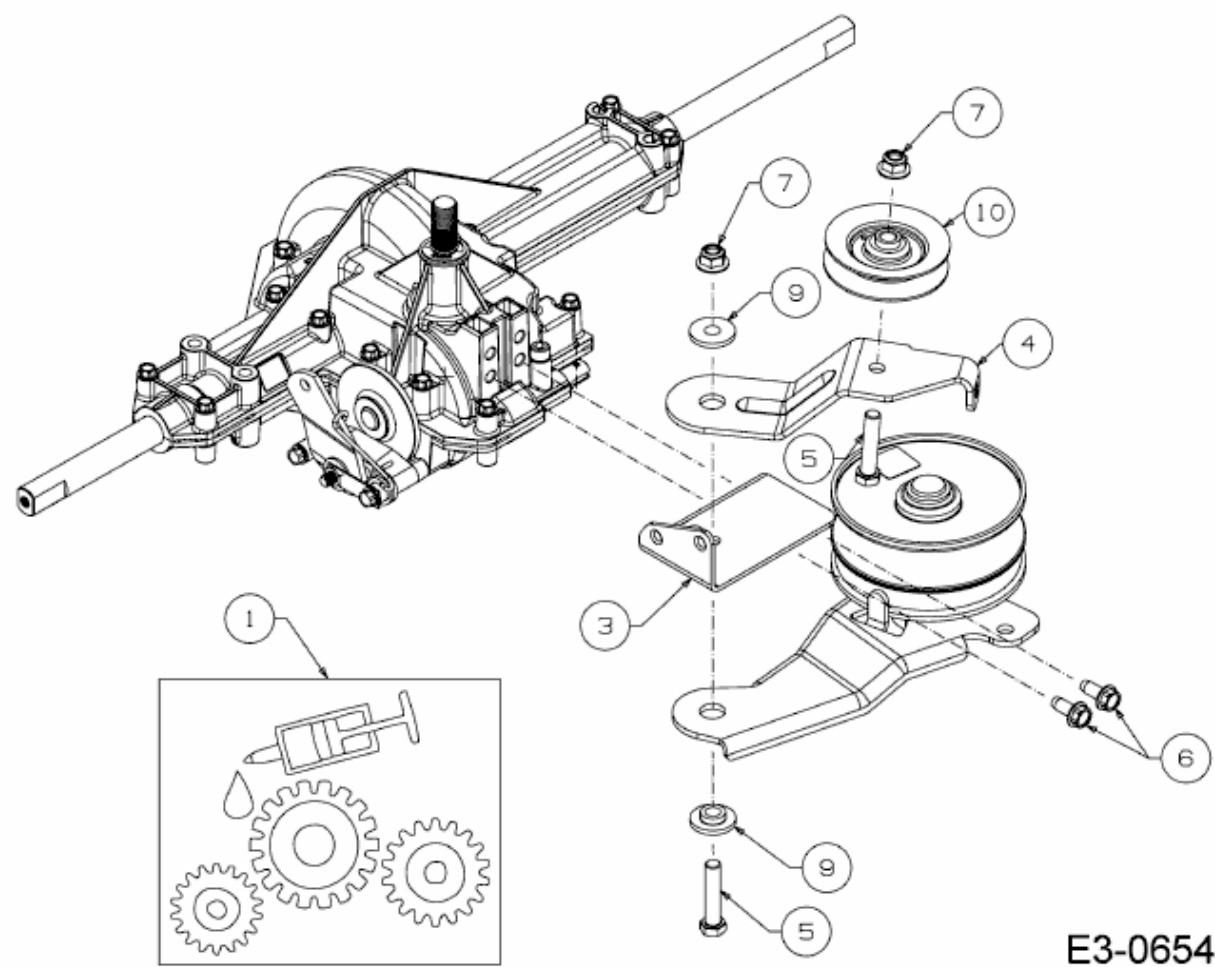

140-96 T > 13H277GF615 (2016) > GETRIEBETRÄGER, HALTER SPANNROLLE

E3-06545E-02