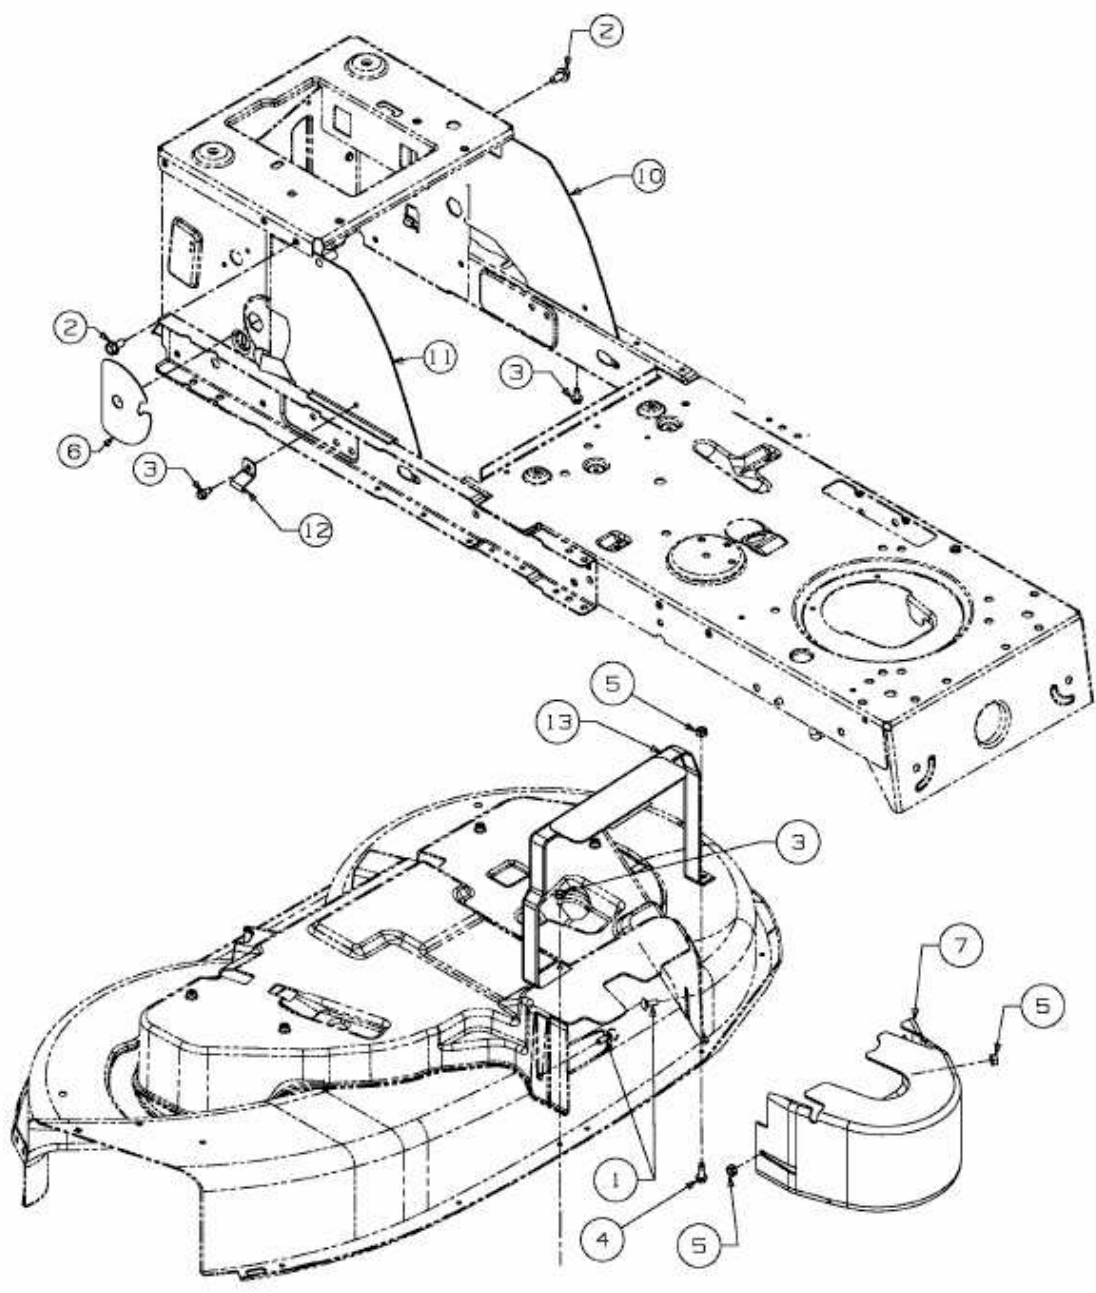

140-96 T > 13H277GF615 (2016) > ABDECKUNGEN MÄHWERK F (38"/96CM)

E3-03850D-01