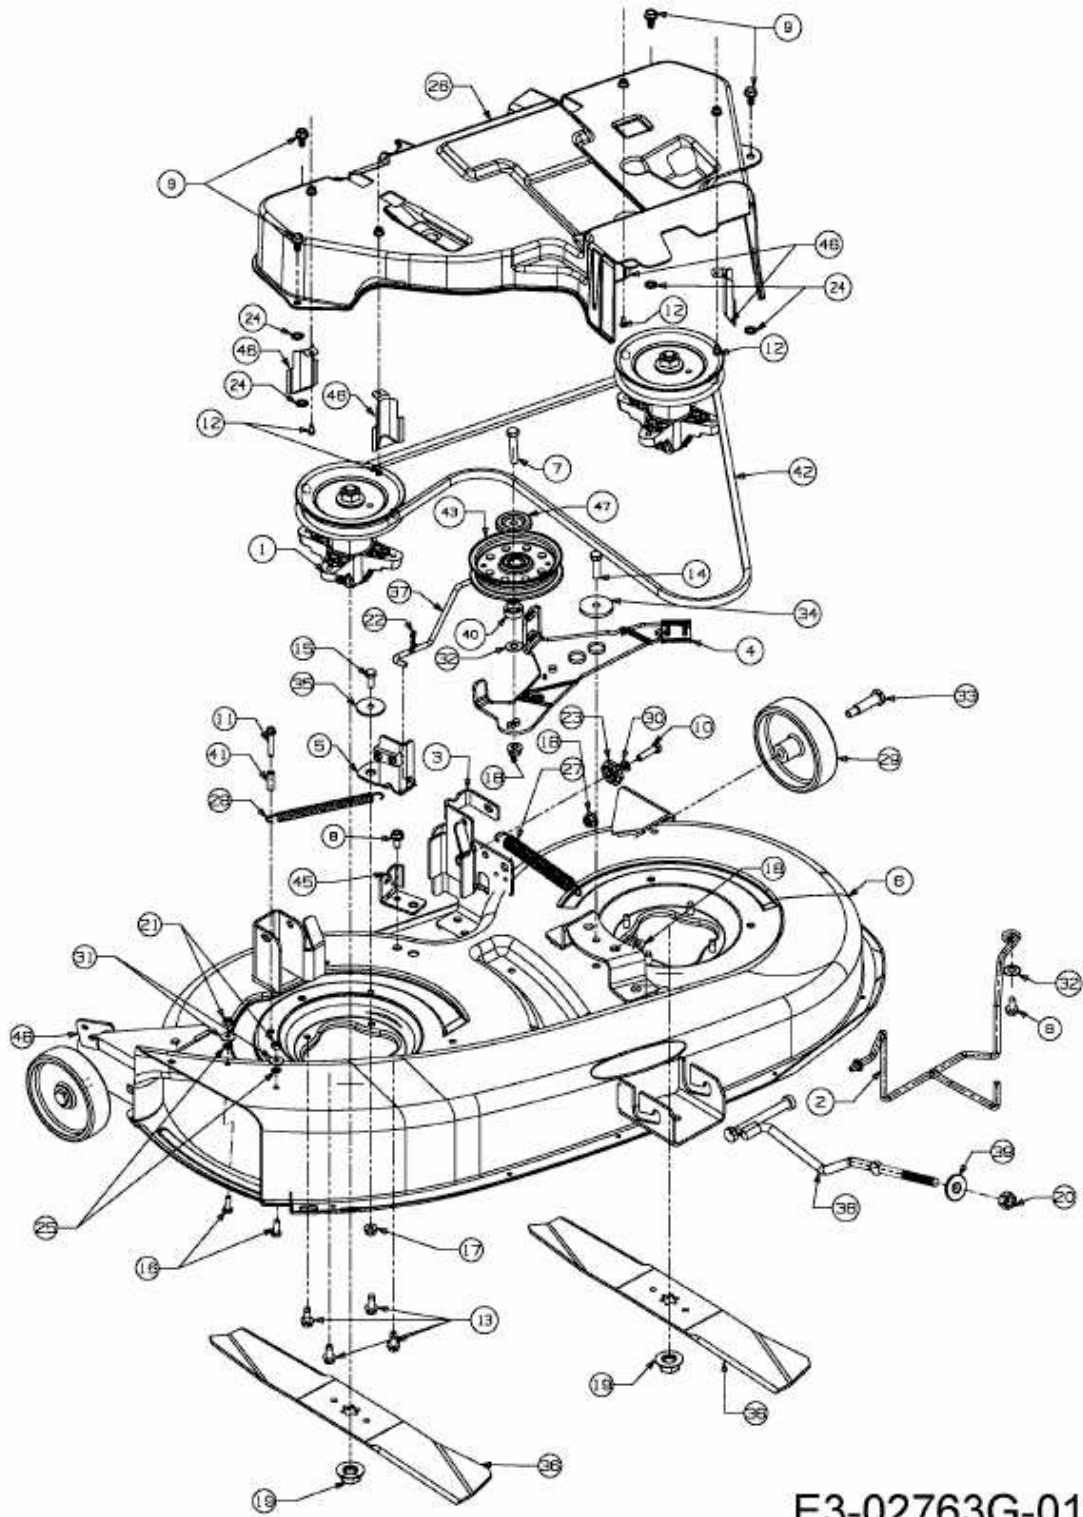

140-96 T > 13H277GF615 (2016) > MÄHWERK F (38"/96CM)

E3-02763G-01