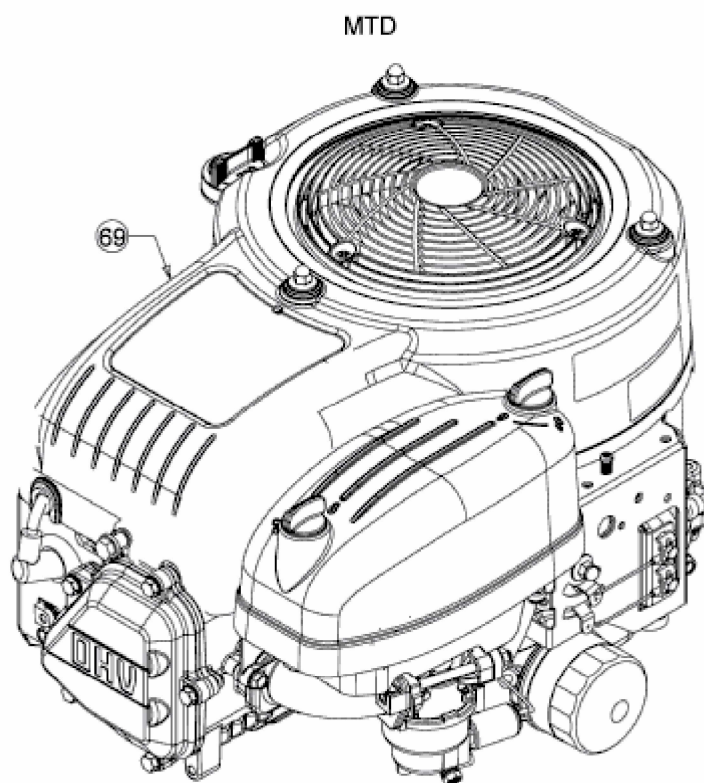

140-92 T > 13H277GE615 (2017) > MOTOR MTD AB 07.11.2016

ab 07.11.2016
from 07.11.2016
à partir du 07.11.2016

Model: 4 P 90 HUD

E3-10159A-02