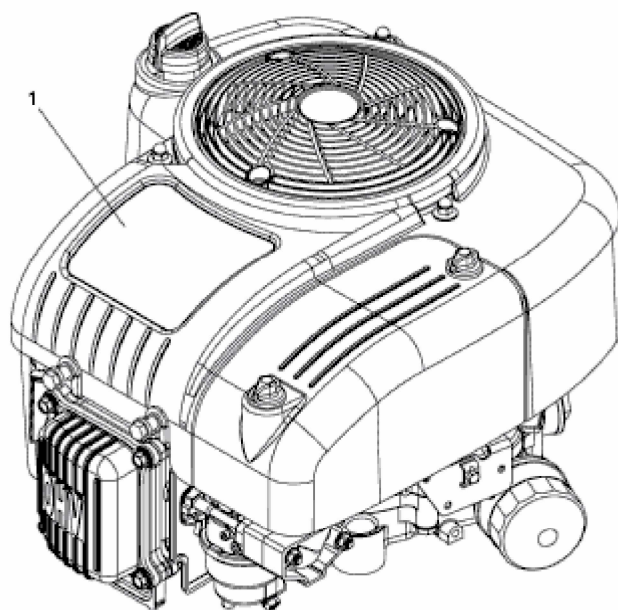

140-92 T > 13H277GE615 (2017) > MOTOR MTD BIS 06.11.2016

bis 06.11.2016
to 06.11.2016
jusqu'au 06.11.2016

MTD

Model: 4 P 90 AUB

E3-08327C-04