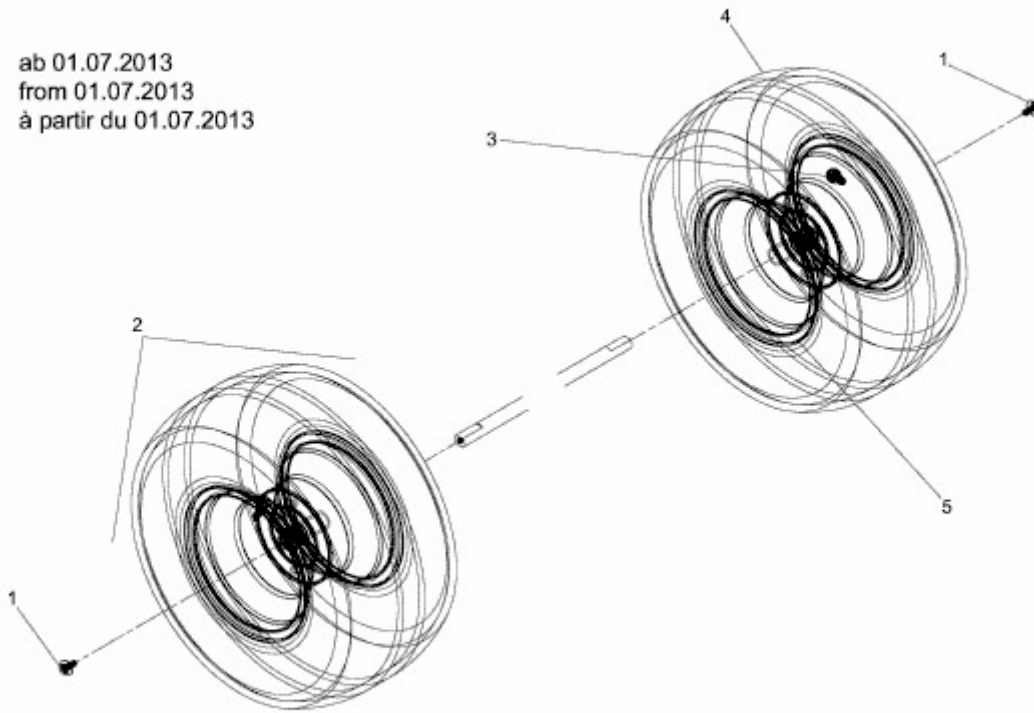

CC 714 TN > 13H277DN603 (2014) > RÄDER HINTEN 18X9.5 AB 01.07.2013

ab 01.07.2013
from 01.07.2013
à partir du 01.07.2013

E3-02084C-01