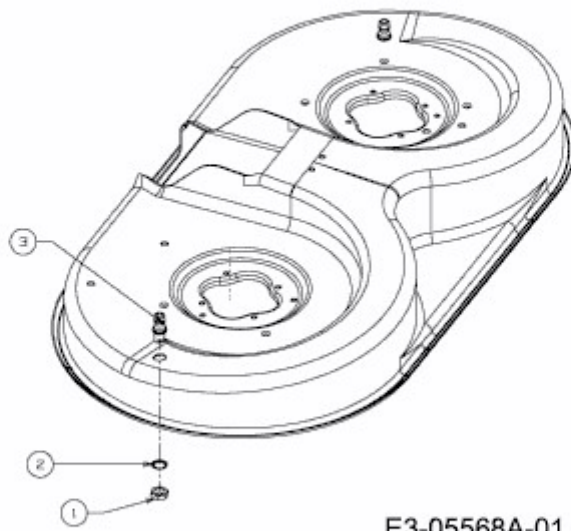

CC 714 TN > 13H277DN603 (2014) > WASCHDÜSE

E3-05568A-01