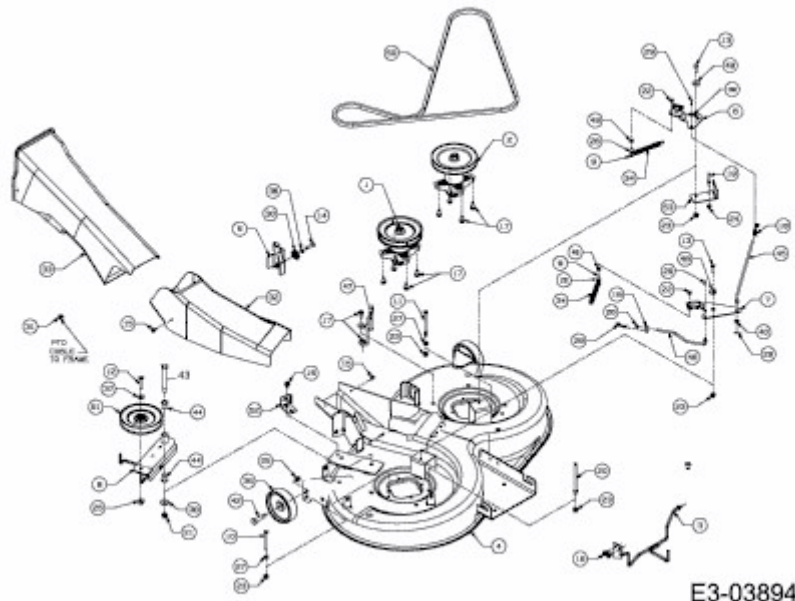

CC 714 TN > 13H277DN603 (2014) > MÄHWERK N (41"/105CM)

E3-03894D-01